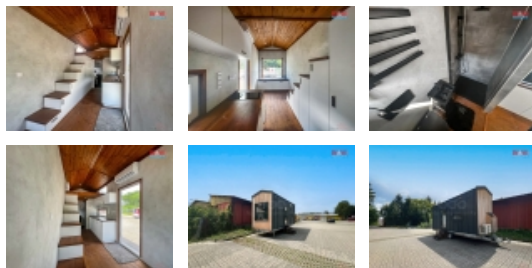

Prodej mobilheimu, 16 m², Teplice, ul. Dubská

ČÍSLO ZAKÁZKY: 881114 TYP ZAKÁZKY: prodej

LOKALITA: Teplice, Dubská

Prodej mobilheimu, 16 m², Teplice, ul. Dubská

Nabízíme k prodeji moderní Tiny House o výměře 16 m². Možnost k vidění v Teplicích. Tato dřevostavba je k okamžitému nastěhování a nabízí pohodlné celoroční bydlení. Součástí vybavení je moderní kuchyňský kout, koupelna a obývací část, kde vedou schody s maximálním úložným prostorem k posteli. Skvělou výhodou je i tepelná izolace, vytápění a klimatizování pomocí tepelného čerpadla, což zaručuje komfort v každém období. Pokud ještě nemáte pozemek, tak vám rádi pomůžeme sehnat vhodný pozemek. Ideální nabídka pro ty, kteří hledají alternativu např. k chatě s nízkými náklady na provoz. Tiny House je ve velmi dobrém stavu a připraven k okamžitému využití. Více info v RK.

CENA: (za nemovitost) **1 100 000,- Kč**

Nemovitost nabízí

M&M reality holding a. s.

Krakovská 1675/2
Praha - Nové Město
11000

Informace o nemovitosti

Počet podlaží objektu	1
Druh objektu	dřevěná
Stav objektu	velmi dobrý
Vlastnictví	osobní
Umístění objektu	klidná část obce
Vybaveno	Nezařizeno
Topení	Lokální - elektrické Tepelné čerpadlo
Elektrína	230 V
Plyn	Není
Užitná plocha (m²)	16
Poloha objektu	samostatný