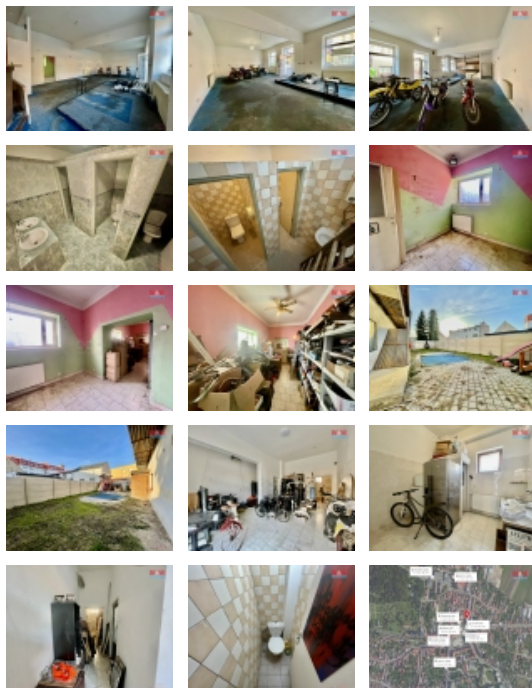

Informace o nemovitosti

Číslo podlaží v domě	1
Počet podlaží objektu	3
Druh objektu	cihlová
Stav objektu	velmi dobrý
Vlastnictví	osobní