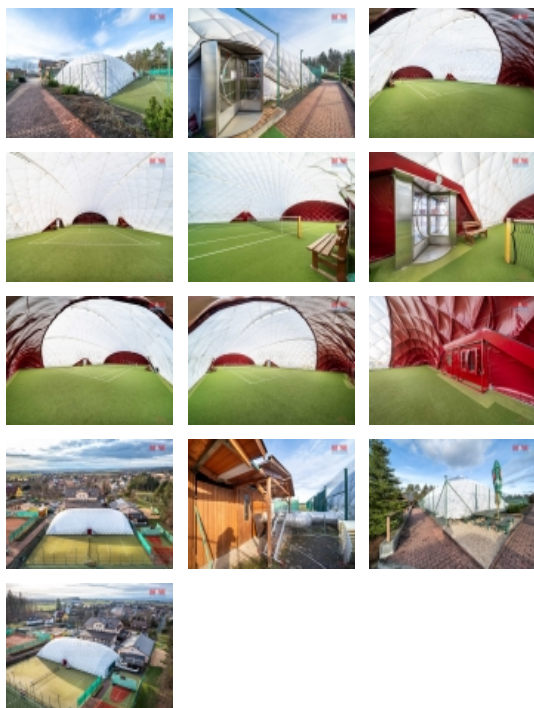

Informace o nemovitosti

Počet podlaží objektu	1
Stav objektu	velmi dobrý
Vlastnictví	osobní
Umístění objektu	okrajová zástavba
Užitná plocha (m ²)	626
Poloha objektu	samostatný

ProdejLetkov (okres Plzeň-město)