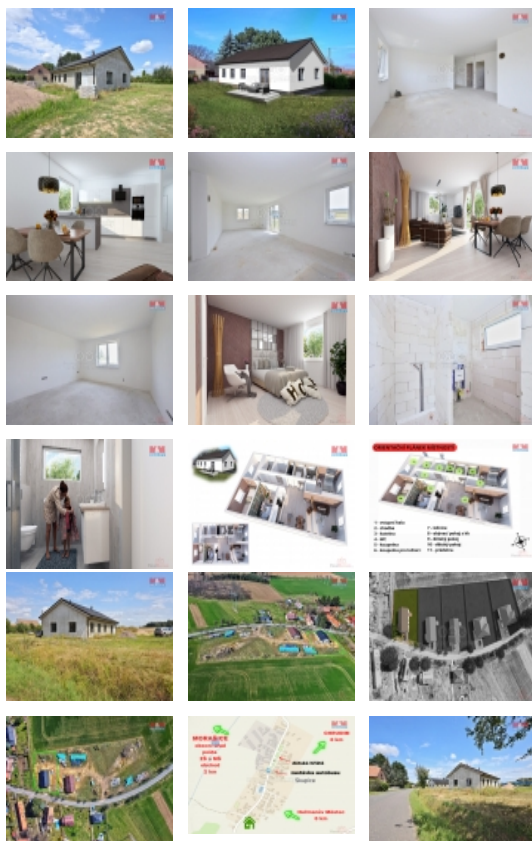

Prodej samostatného RD, 125 m², Morašice, Skupice (okres Chrudim)

M&M reality holding, a.s.

Prodej rodinného domu ve Skupicích

ČÍSLO ZAKÁZKY: 866995 TYP ZAKÁZKY: prodej

LOKALITA: Morašice, Skupice (okres Chrudim)

Prodej rodinného domu ve Skupicích

Nabízíme k prodeji unikátní a moderní novostavbu rodinného domu typu 4+kk s celkovou užitnou plochou 125 m², situovanou v klidné a žádané části obce Skupice u Chrudimi (8 km). Tento samostatně stojící dům je umístěn na rozlehlém pozemku o ploše 1499 m², který svým majitelům nabízí prostornou zahradu pro odpočinek a zábavu. Vytápění domu je řešeno velmi ekonomicky a ekologicky prostřednictvím tepelného čerpadla a podlahového topení, které garantuje vysoký komfort bydlení. Integrace komínu s přípravou pro instalaci krbových kamen dodává interiéru potenciál pro útulnou atmosféru. K domácí infrastruktuře patří i vlastní čistička odpadních vod a retenční nádrž, což podtrhuje samostatnost a nezávislost této nemovitosti. Díky své energetické náročnosti ve třídě B se jedná o velmi úsporný objekt z hlediska provozních nákladů. Tato nemovitost představuje ideální volbu pro ty, kteří hledají klidné bydlení s vysokým standardem v příjemném okolí. Pokud Vás naše nabídky zaujala, zavolejte nám.

CENA: (za nemovitost) **8 499 000,- Kč**

Informace o nemovitosti

Počet podlaží objektu	1
Druh objektu	cihlová
Stav objektu	novostavba
Vlastnictví	osobní
Vlastní pozemek (m ²)	1339
Umístění objektu	klidná část obce
Topení	Lokální - elektrické
	Jiné
	Tepelné čerpadlo