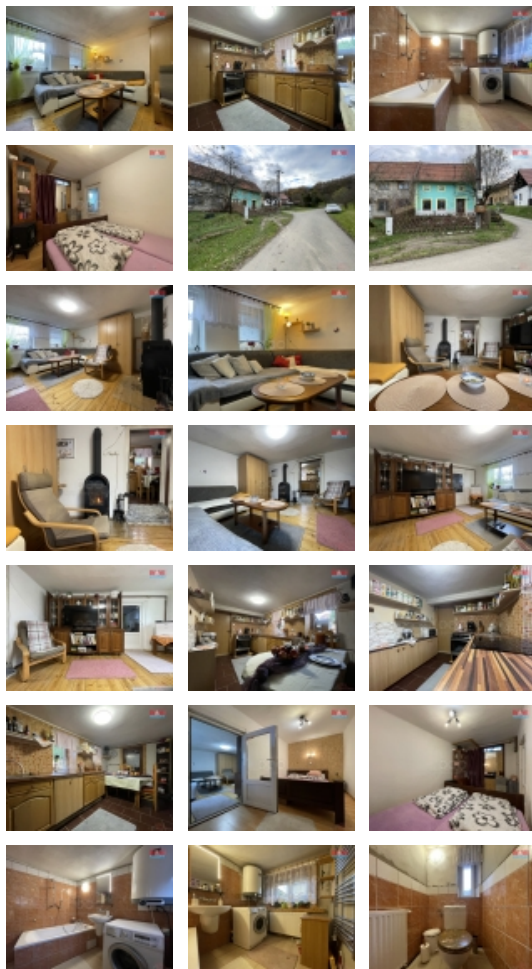

Informace o nemovitosti

Počet podlaží objektu	1
Druh objektu	smíšená
Stav objektu	dobrý
Vlastnictví	družstevní
Vlastní pozemek (m²)	253
Vybavení	zahrada
Umístění objektu	okrajová zástavba
Topení	Lokální - plynové
Doprava	silnice autobus
Elektřina	230 V
Voda	dálkový vodovod