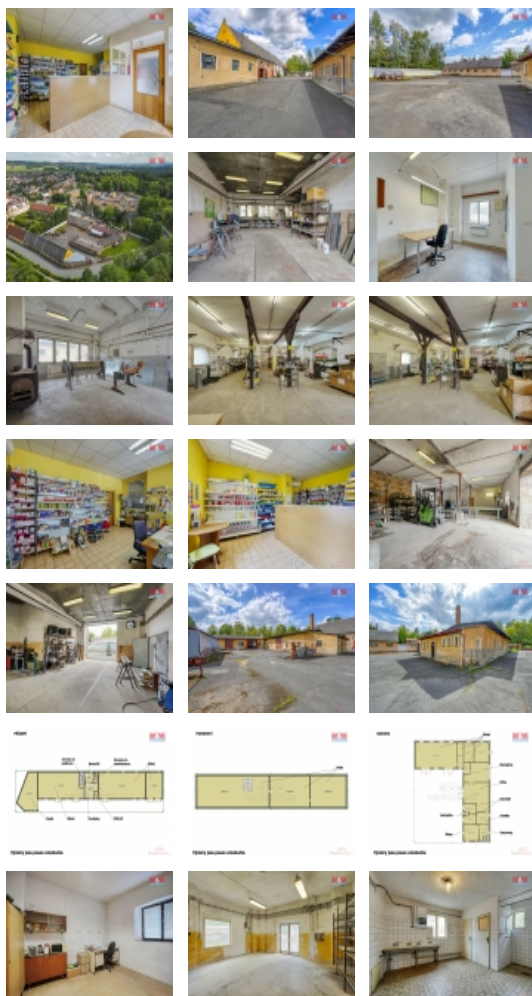

Prodej výrobních prostor, Chodová Planá (okres Tachov)

M&M reality holding, a.s.

Prodej výrobního objektu o rozloze 5500 m², Chodová Planá

ČÍSLO ZAKÁZKY: 876278 TYP ZAKÁZKY: prodej

LOKALITA: Chodová Planá (okres Tachov), Kyjovská

Prodej výrobního objektu o rozloze 5500 m², Chodová Planá

Nabízíme k prodeji rozlehlý výrobní areál o rozloze 5500 m² v centru Chodové Plané. Objekt sestávající ze dvou hlavních budov a rozlehlého nádvoří nabízí obrovský výrobní, skladovací nebo investiční potenciál. Díky své poloze zaručuje výbornou dopravní dostupnost k dálnici D5 Praha-Rozvadov-Německo. Po úpravách může být vhodný taktéž jako ubytovací prostor pro pendlery. Areál je napojen na obecní vodovod a kanalizaci, stejně tak na elektřinu 230/380V. Vytápění hlavní budovy která je aktuálně v provozu jako prodejna a sklad hutního materiálu zajišťuje tepelné čerpadlo. Ohřev vody pak bojler. Zbytek areálu je z většiny vyklizen a nevyužívá se. Areál nabízí jak výrobní tak skladovací prostory a rozsáhlé zázemí včetně WC, šaten, sprch a kanceláře/prodejny. Hlavní budova má navíc v 2.NP rozlehlý půdní prostor na který vede široké schodiště. Za vedlejší budovou je pak k dispozici velká zatravněná zahrada. Neváhejte a domluve si prohlídku ať Vám tato jedinečná příležitost neunikne.

Prodej výrobních prostor, Chodová Planá (okres Tachov)

Nemovitost nabízí

M&M reality holding a. s.

Krakovská 1675/2
Praha - Nové Město
11000

Rok kolaudace 1890

Ostatní Plot

Užitná plocha (m2) 1564

Druh prostor Výrobní