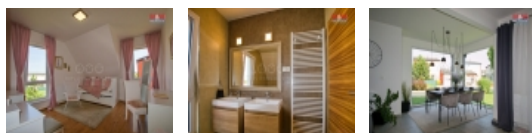

Prodej novostavby rodinného domu, 100m2, v Lanžově

Nabízíme nízkoenergetický dům v obci Lanžov. Inteligentní varianta tohoto rodinného domku nabízí za bezkonkurenční cenu bezmála 100 m2 užitné plochy v dispozici 4+1. Důmyslné řešení vnitřního prostoru je ideální pro pohodlný život 3 - 4 členné rodiny s dostatečnou nabídkou úložných prostor vč. praktické půdy. Nadčasová, moderní, ale zároveň klasická architektura. Vnější vzhled lze měnit nejen co do barvy fasády a oken či střechy, ale dům je možné doplnit pergolou s terasou, objednat si můžete i stylové kryté parkovací stání nebo praktickou garáž. Dům bude předáván ve stavu "Na klíč" k okamžitému nastěhování. Dokončení 2025. V tuto chvíli se čeká na st. povolení. Uvedené fotografie realizovaného domu, a po dohodě je možné navštívit postavený vzorový dům. Fotografie domu odpovídá budoucí skutečnosti, foto interiérů ze vzorového domu.