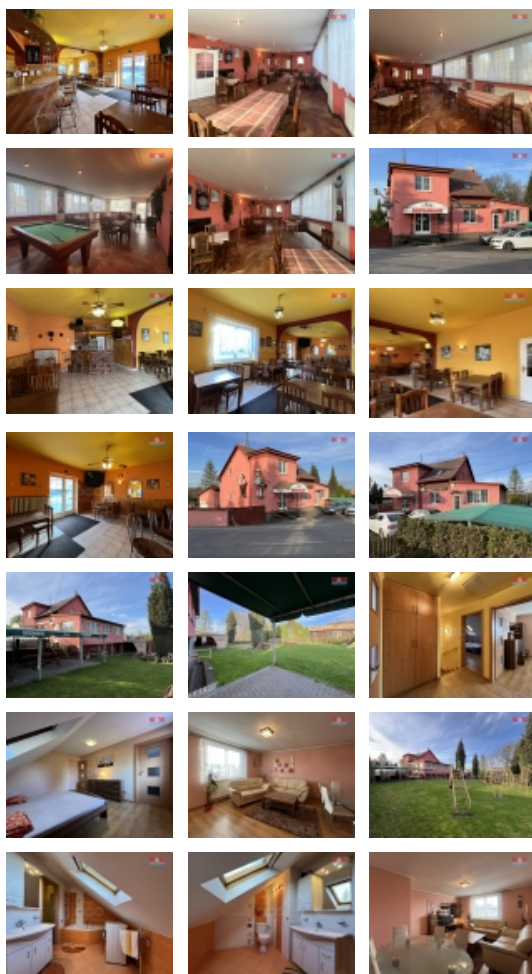

### Prodej restaurace, 235 m<sup>2</sup>, Orlová, ul. 17. listopadu

Nabízíme k prodeji unikátní rodinný dům v Orlové, který nabízí široké možnosti využití. V minulosti byla přízemní část domu využívána jako restaurace, která s minimálními náklady může hned začít znovu fungovat. Je zde kompletní zázemí restaurace pro přibližně 50 osob. Ve sklepních prostorách je kotelna se 3 různými typy kotlů (plynový, na tuhá paliva a tepelné čerpadlo), skladovací prostory, výrobní či přípravná a kancelářský prostor.

Nemovitost se nachází přímo u rušné silnice a má vlastní parkoviště pro hosty restaurace.

V patře domu se nachází nedávno zrekonstruovaný byt o velikosti 2+1 s prostornou šatnou.

Součástí nemovitosti je krásná velká zahrada s posezením, vhodná nejen pro relaxaci, ale i pro pořádání společenských akcí. Pro děti zde jsou k dispozici houpačky a prolézačky, pro dospělé hřiště na Pétanque. Návrh nejvhodnějšího financování pro Vás bezplatně zpracuje náš hypoteční specialista.

### Informace o nemovitosti

Číslo podlaží v domě	3
Počet podlaží objektu	1
Stav objektu	velmi dobrý
Vlastnictví	osobní
Vlastní pozemek (m <sup>2</sup> )	1782
Vybavení	sklep zahrada
Umístění objektu	klidná část obce