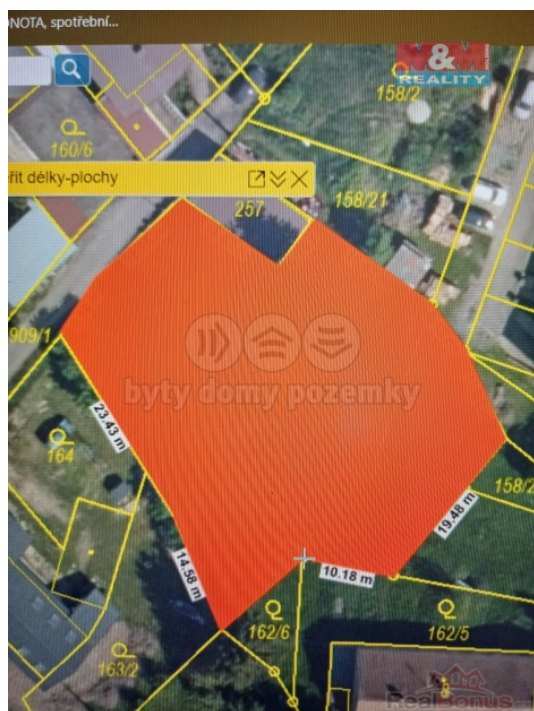

Nemovitost nabízí

M&M reality holding a. s.

Krakovská 1675/2
Praha - Nové Město
11000