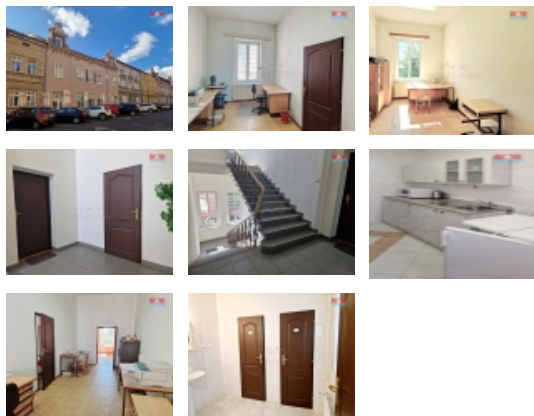

Nabízíme pronájem kancelářských prostor v centru města Chomutova. Nachází se v uzavřeném objektu. Nabízené kanceláře se skládají z celkem tří místností, přičemž všechny jsou průchozí a z toho dvě místnosti mají samostatný vchod. Kanceláře jsou o celkové ploše 56 m², konkrétně: 23m² a 17 m² a 16 m². K dispozici vybavená kuchyňka a 2 samostatné toalety. Cena za sdílené prostory (sociální zázemí, kuchyňka), bude stanovena dohodou. Celková dispozice těchto prostor je 30 m². Zálohy za služby (voda, elektřina, plyn) budou stanoveny paušálně. Celý prostor je vybavený bezpečnostním systémem Jablotron. Součástí kancelářské vybavení, které lze dle dohody vystěhovat. V nabídce máme i další prostory v tomto objektu. Zavolejte si pro více informací a domluvení prohlídky.

Nemovitost nabízí

M&M reality holding a. s.

Krakovská 1675/2
Praha - Nové Město
11000

Informace o nemovitosti

Číslo podlaží v domě	2
Počet podlaží objektu	1
Druh objektu	smíšená
Stav objektu	dobrý
Vlastnictví	osobní
Umístění objektu	centrum
Topení	Lokální - plynové
Doprava	silnice MHD
Odpad	Městská kanalizace
Občanská vybavenost	Škola Školka Zdravotnická zařízení Pošta Kompletní síť obchodů a služeb Kulturní zařízení