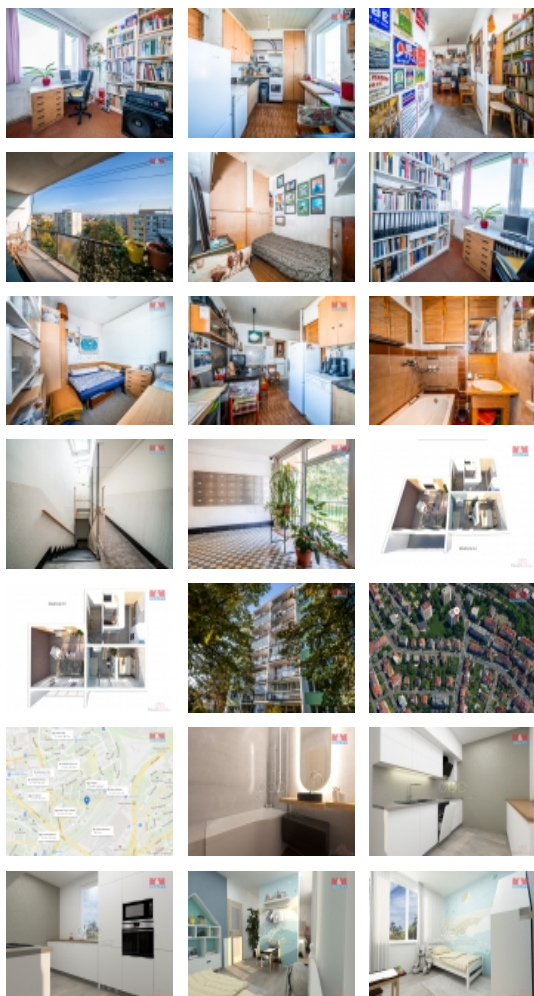

Informace o nemovitosti

Dispozice bytu	3+1
Číslo podlaží v domě	8
Počet podlaží objektu	1
Druh objektu	panelová
Stav objektu	před rekonstrukcí
Vlastnictví	osobní
Vybavení	výtah lodžie
Umístění objektu	klidná část obce
Topení	Ústřední - dálkové
Doprava	silnice MHD