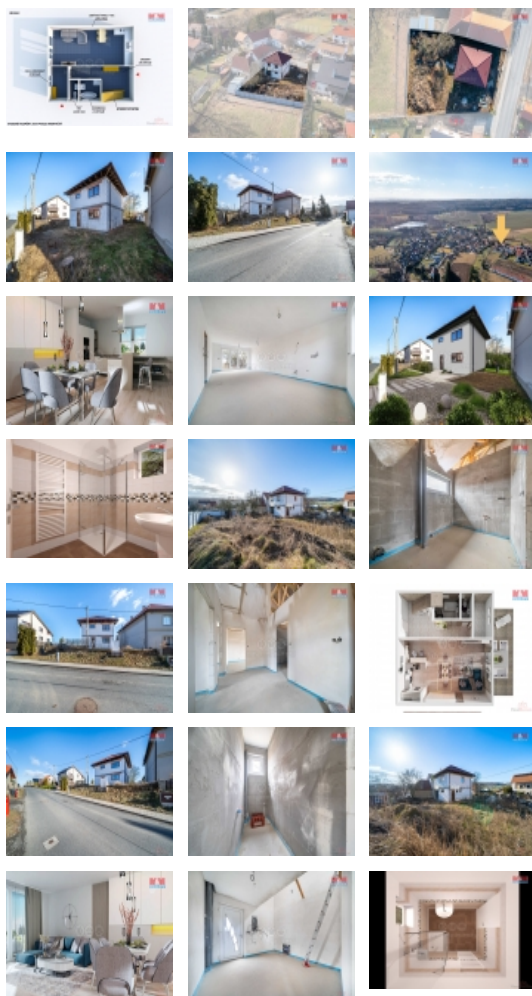

Prodej samostatného RD, 120 m², Senec (okres Rakovník)

M&M realty holding, a.s.

Prodej rodinného domu 120 m², Senec u Rakovníka

ČÍSLO ZAKÁZKY: 861220 TYP ZAKÁZKY: prodej

LOKALITA: Senec (okres Rakovník)

Prodej rodinného domu 120 m², Senec u Rakovníka

Nabízíme k prodeji patrový rodinný dům ve výstavbě o dispozici 4+kk v Senci u Rakovníka s pozemkem o celkové ploše 767 m². Tento rodinný dům nabízí vynikající příležitost pro ty, kteří si chtějí svůj budoucí domov upravit a dostavět podle svých představ. V 1. NP se nachází vstupní chodba se schodištěm do 2. NP, prostorný obývací pokoj s kuchyňským koutem, koupelna, WC a technická místnost. Druhé nadzemní podlaží sestává z ložnice, dvou pokojů, koupelny a prostorné chodby. Poloha nemovitosti se nachází v příjemné části obce, která je zárukou klidného a pohodového bydlení v přírodě, avšak s dobrou dostupností okolí. V obci se nachází Obecní úřad, obchod s potravinami a restaurace. Základní škola je v sousední obci Lubná, vzdálená 1km od nemovitosti. Veškerou občanskou vybavenost naleznete v okresním městě Rakovník.

CENA: (za nemovitost) **4 900 000,- Kč**

Informace o nemovitosti

Počet podlaží objektu	2
Druh objektu	cihlová
Stav objektu	ve výstavbě (hrubá stavba)
Vlastnictví	osobní
Vlastní pozemek (m ²)	767
Vybavení	zahrada
Umístění objektu	klidná část obce
Doprava	silnice autobus
Elektřina	230 V

Voda	dálkový vodovod
Odpad	Městská kanalizace
Plyn	Zaveden
Občanská vybavenost	Kompletní síť obchodů a služeb
Rok kolaudace	2022
Parkování	u domu (veřejné)
Užitná plocha (m2)	120
Inženýrské sítě	Vodovod Kanalizace
Poloha objektu	samostatný