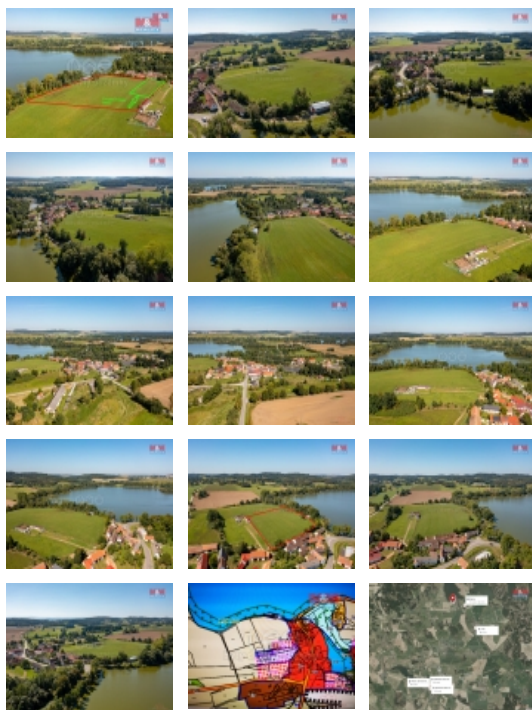

Prodej pozemku , zahrada, Radomyšl, Rojice (okres Strakonice)

M&M realty holding, a.s.

Prodej pozemku k bydlení, 18884 m², Radomyšl

ČÍSLO ZAKÁZKY: 867829 TYP ZAKÁZKY: prodej

LOKALITA: Radomyšl, Rojice (okres Strakonice)

Prodej pozemku k bydlení, 18884 m², Radomyšl

Nabízíme k prodeji pozemek v Rojicích u Radomyšle, okres Strakonice v Jihočeském kraji. Pozemek je v žádané lokalitě s krásným výhledem, jak na vodní plochu, tak i na lesy. Dle územního plánu lze na cca 3.500 m² postavit dva rodinné domy. Elektřina je přivedena na okraj pozemku. Vodu lze řešit vrtem a odpad čističkou odpadních vod. Obecní příjezdová komunikace vede k pozemku. Skvělá investiční nabídka v krásném místě. Více informací rádi poskytneme.

CENA: (za nemovitost) **5 800 000,- Kč**

Informace o nemovitosti

Stav objektu	velmi dobrý
Vlastnictví	osobní
Vlastní pozemek (m ²)	18884
Umístění objektu	klidná část obce
Doprava	vlak silnice autobus
Elektřina	230 V 380 V na hranici pozemku
Komunikace	betonová
Druh pozemku	zahrada
Inženýrské sítě	Elektřina