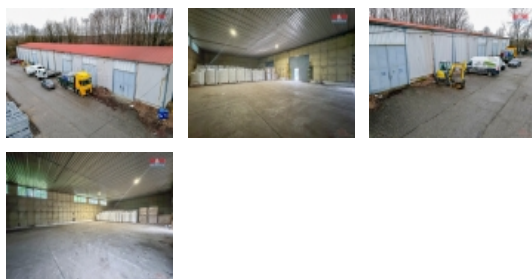

Pronájem skladu, 400 m², Rychvald, ul. Myslivecká

ČÍSLO ZAKÁZKY: 872210 TYP ZAKÁZKY: pronájem

LOKALITA: Rychvald (okres Karviná), Myslivecká

Pronájem skladu, 400 m², Rychvald, ul. Myslivecká

Nabízíme k pronájmu skladovací halu, jednotky o výměře 150m² až 400m², velikost pronajaté plochy se dá upravit pomocí mobilního plotu, vše bude o domluvě. Hala se nachází na okraji obce Rychvald. Výborná dostupnost, ideální lokalita pouze 5min od Ostravy a nájezdu na D1.

Hala je plechová, nevytápěná, elektřina 230/380V.

Před budovou je dostatečně velká zpevněná plocha, kterou lze využít k manipulaci při nakládce a vykládce zboží. K dispozici pro každou jednotku jsou vrata o velikosti 5 m x 3 m.

Celý areál je oplocen, venkovní kamerový systém v celém areálu, údržba komunikací, venkovní osvětlení.

Cena 115,- bez DPH za m²/měsíc

včetně služeb, venkovní stání dle vnitřních metrů, kamery, brána, údržba léto/zima.

Plocha lze rozdělit!!!!

Informace o nemovitosti

Číslo podlaží v domě	1
Počet podlaží objektu	1
Druh objektu	smíšená
Stav objektu	velmi dobrý
Vlastnictví	osobní
Umístění objektu	okrajová zástavba
Doprava	silnice autobus
Elektřina	230 V 380 V

Nemovitost nabízí

M&M reality holding a. s.

Krakovská 1675/2
Praha - Nové Město
11000