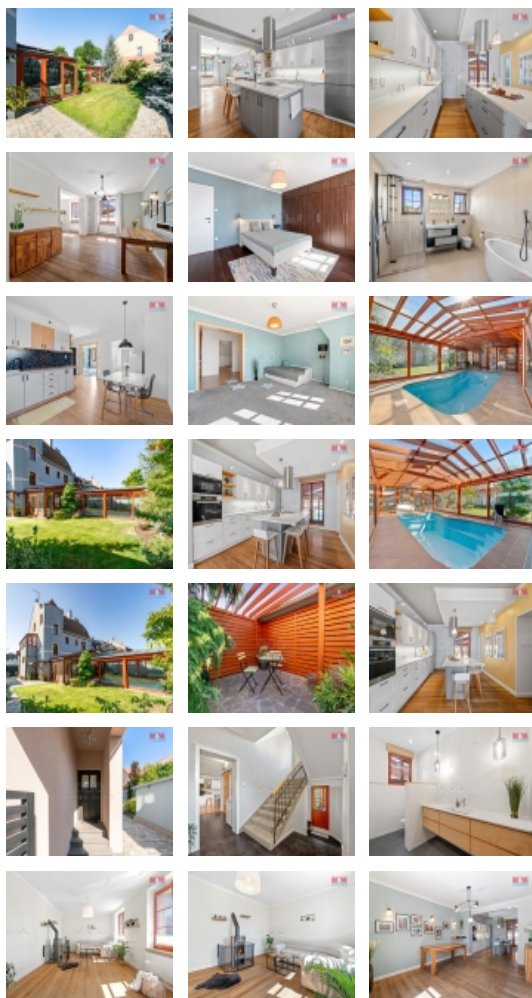

Informace o nemovitosti

Počet podlaží objektu	1
Druh objektu	smíšená
Stav objektu	velmi dobrý
Vlastnictví	osobní
Vlastní pozemek (m²)	477
Vybavení	sklep zahrada
Umístění objektu	klidná část obce