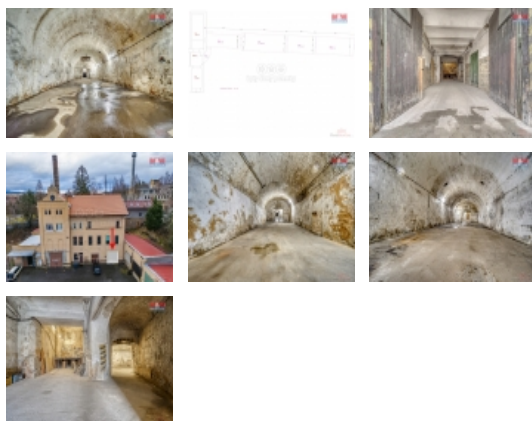

Informace o nemovitosti

Počet podlaží objektu	1
Druh objektu	smíšená
Stav objektu	dobrý
Vlastnictví	osobní
Umístění objektu	okrajová zástavba
Doprava	vlak silnice autobus
Elektřina	230 V
Parkování	venkovní stání
Počet míst k parkování	5
Užitná plocha (m²)	488
Druh prostor	Skladovací

Nemovitost nabízí

M&M reality holding a. s.

Krakovská 1675/2
Praha - Nové Město
11000