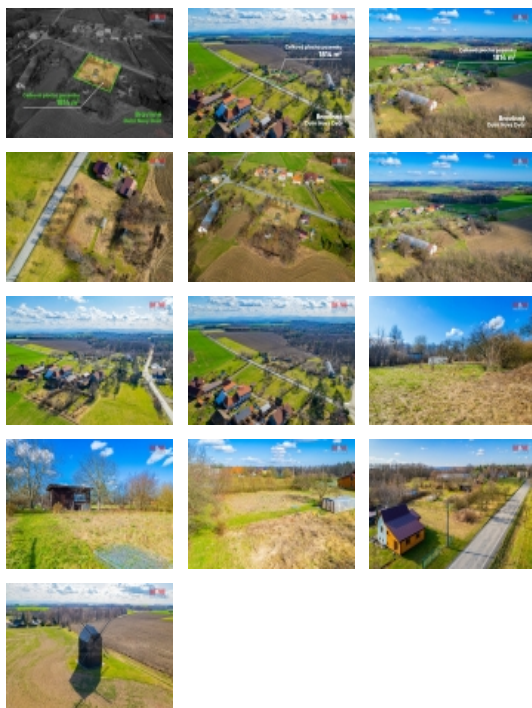

## Prodej pozemku k bydlení, 1814 m<sup>2</sup>, Bílovec

ČÍSLO ZAKÁZKY: 866600 TYP ZAKÁZKY: prodej

LOKALITA: Bílovec, Bravinné (okres Nový Jičín)

### Prodej pozemku k bydlení, 1814 m<sup>2</sup>, Bílovec

Představujeme vám jedinečnou šanci stát se majitelem rozsáhlého pozemku o celkové ploše 1814 m<sup>2</sup>, nacházející se v malebné obci Bravinné, která je v srdci přírody, a přitom s vynikající dopravní dostupností do okolních obcí, jakými jsou Bílovec či Fulnek. Pozemek se skládá ze dvou parcel, přičemž jedna z nich je již zapsána jako stavební a nabízí ideální podmínky pro realizaci vašeho snu o vlastním rodinném domě nebo rekreačním objektu. Nabízí dokonalé soukromí, klid a zároveň snadný přístup do centra veškerého dění. V případě jakýchkoliv dotazů kontaktujte makléře. Těším se s Vámi na prohlídce. S financováním Vám rádi poradíme.

## Informace o nemovitosti

Stav objektu	dobrý
Vlastnictví	osobní
Vlastní pozemek (m <sup>2</sup> )	1814
Umístění objektu	klidná část obce
Doprava	silnice MHD
Druh pozemku	pro komerční výstavbu

Prodej pozemku , určený pro komerční výstavbu, Bílovec, Bravinné (okres Nový Jičín)