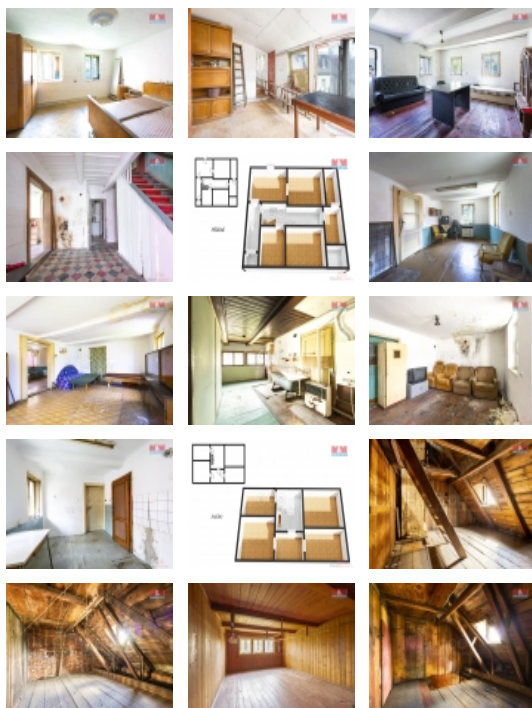

Informace o nemovitosti

Počet podlaží objektu	1
Druh objektu	cihlová
Stav objektu	před rekonstrukcí
Vlastnictví	osobní
Vlastní pozemek (m2)	425
Vybavení	sklep zahrada
Umístění objektu	centrum
Topení	Lokální - plynové Lokální - elektrické
Doprava	vlak