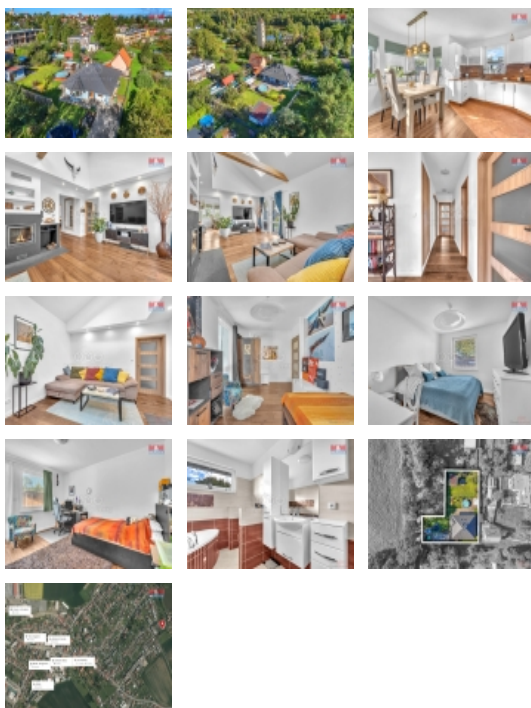

Informace o nemovitosti

Počet podlaží objektu	1
Druh objektu	cihlová
Stav objektu	velmi dobrý
Vlastnictví	osobní
Vlastní pozemek (m²)	1147
Vybavení	zahrada
Umístění objektu	klidná část obce
Telekomunikace	Internet
Topení	Lokální - elektrické
Doprava	vlak silnice autobus