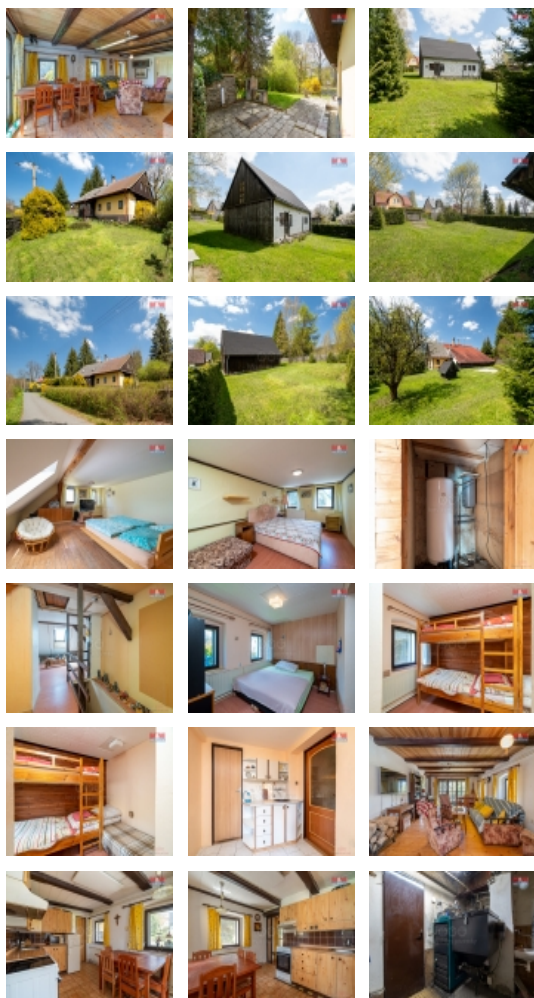

Informace o nemovitosti

Počet podlaží objektu	1
Druh objektu	smíšená
Stav objektu	dobrý
Vlastnictví	osobní
Vlastní pozemek (m²)	1907
Vybavení	sklep zahrada
Umístění objektu	klidná část obce
Vybaveno	Nezařizeno
Topení	Lokální - tuhá paliva
Doprava	vlak silnice MHD autobus