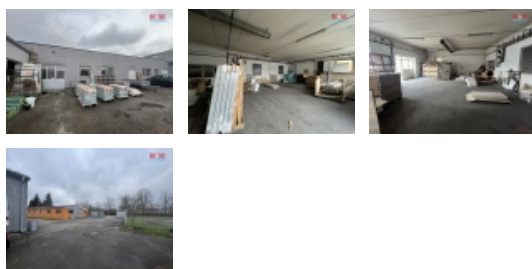

### Pronájem dílny v Sezimově Ústí, ul. Průmyslová

ČÍSLO ZAKÁZKY: 892125 TYP ZAKÁZKY: pronájem

LOKALITA: Sezimovo Ústí (okres Tábor), Průmyslová

#### Pronájem dílny v Sezimově Ústí, ul. Průmyslová

Pronájem dílny v areálu v Sezimově Ústí, plocha 105 m<sup>2</sup>. K dílně je možno pronajmout až 4 parkovací místa. Objekt má vlastní měřiče - náklady spojené s odběrem elektřiny hradí nájemce sám. Dílna je k jakékoliv činnosti, do areálu je přístup možný kdykoliv. Umístění objektu nabízí výbornou dostupnost na dálnici D3, což usnadňuje logistiku a dopravu. Volné ihned.