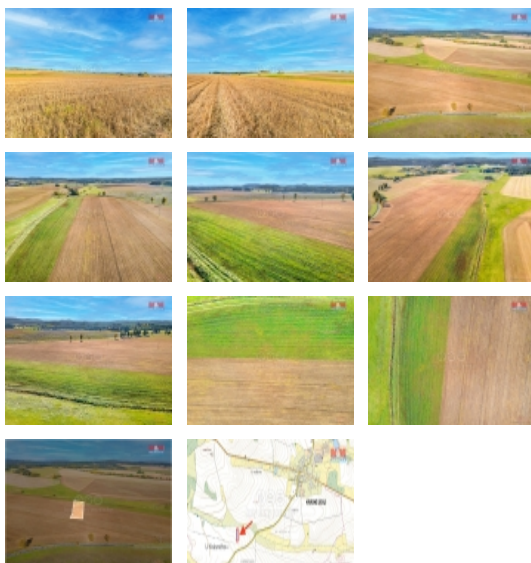

Prodej pozemku , zemědělská půda, Krásné Údolí (okres Karlovy Vary)

M&M reality holding, a.s.

Prodej pole, 4533 m², Krásné Údolí

ČÍSLO ZAKÁZKY: 852029 TYP ZAKÁZKY: prodej

LOKALITA: Krásné Údolí (okres Karlovy Vary)

Prodej pole, 4533 m², Krásné Údolí

Prodej orné půdy o výměře 4533 m² v katastru obce Krásné Údolí. Jedná se o ornou půdu z dobře dostupné přilehlé obecní cesty. Kvalitní půda, výhodná investice. Pro více informací nebo sjednání prohlídky nás neváhejte kontaktovat. S případným financováním rádi pomohou v našem hypotečním centru. Více našich nabídek najdete na www.stepanapeta.cz

CENA: (za nemovitost) **385 305,- Kč**

Informace o nemovitosti

Stav objektu	velmi dobrý
Vlastnictví	osobní
Vlastní pozemek (m ²)	4533
Umístění objektu	samota
Doprava	silnice
Komunikace	betonová
Druh pozemku	zemědělská