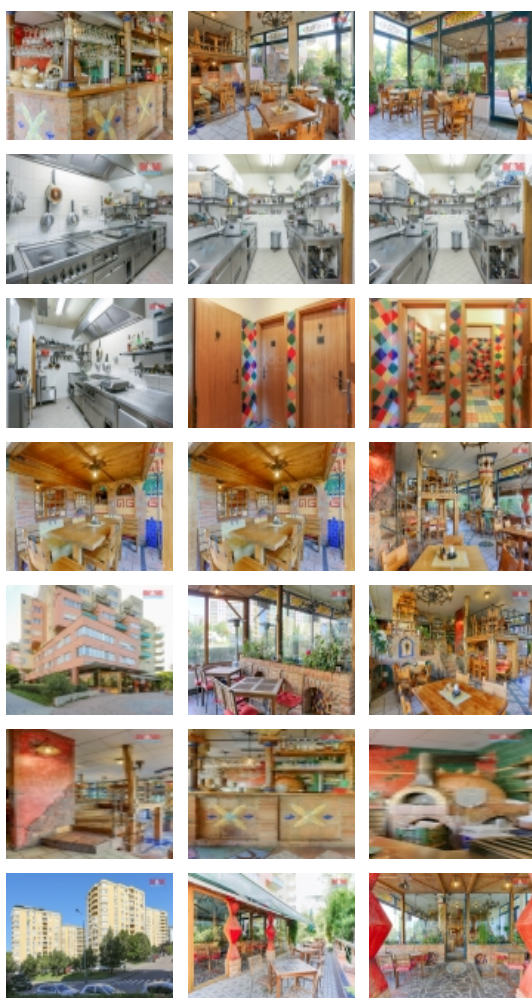

Informace o nemovitosti

Číslo podlaží v domě	1
Počet podlaží objektu	8
Druh objektu	cihlová
Stav objektu	velmi dobrý
Vlastnictví	osobní
Umístění objektu	centrum
Telekomunikace	Telefon Internet
Vybaveno	Nezařizeno
Topení	Lokální - elektrické Ústřední - dálkové
Doprava	silnice MHD metro