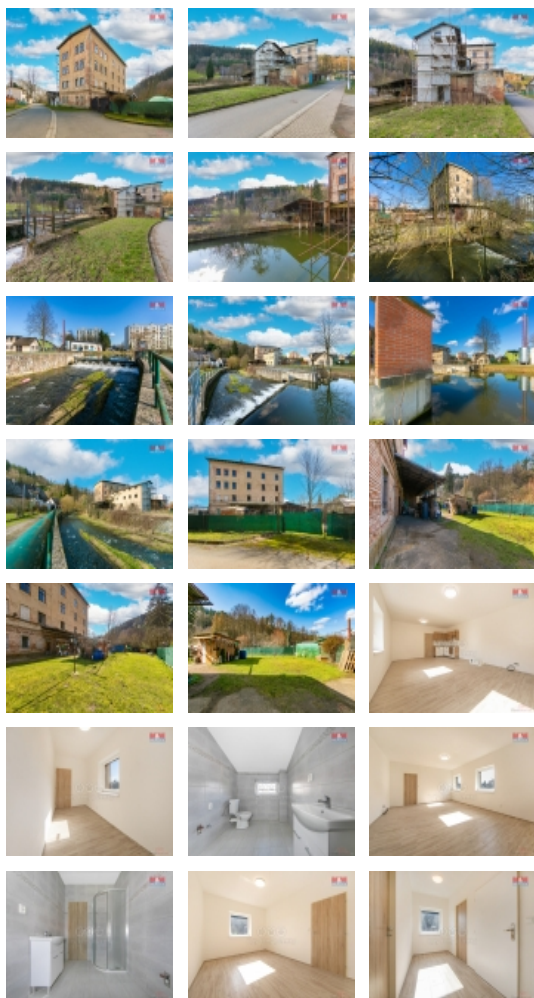

Informace o nemovitosti

Číslo podlaží v domě	4
Počet podlaží objektu	1
Druh objektu	cihlová
Stav objektu	velmi dobrý
Vlastnictví	osobní
Vlastní pozemek (m²)	667
Vybavení	zahrada
Umístění objektu	klidná část obce