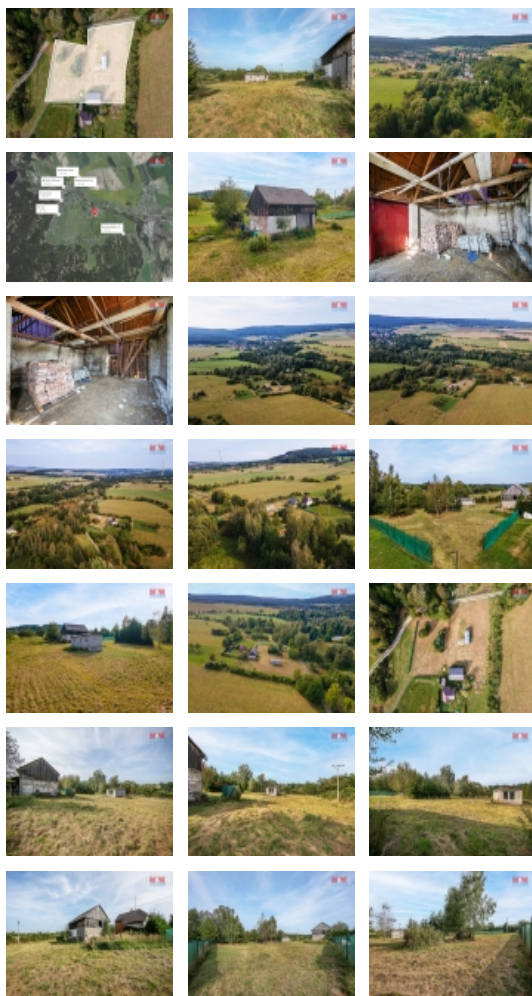

Prodej pozemku k bydlení, 3 494 m², Obecnice-Oseč

Nabízíme k prodeji atraktivní pozemek ve velikosti 3494 m² v idylickém prostředí u obce Oseč u Obecnice v okrese Příbram. Tento pozemek představuje výjimečnou příležitost pro ty, kteří sní o životě v samém srdci přírody s možností výstavby vlastního domova. Územní plán povoluje výstavbu dvou nadzemních podlaží nebo jedno podlaží s podkrovím a možností podzemního podlaží. Součástí pozemku je také stodola s návrhem na přestavbu na rodinný dům a zavedenou elektřinou, nově vybudovaný vrt zajišťuje vodní zdroj. K dispozici je rovněž mobilheim 2+kk a montovaná garáž. Odpadové vody jsou řešeny pomocí žumpy s možností instalace čistírny odpadních vod. Polosamotná lokalita nabízí klid a soukromí s nezpevněnou přístupovou komunikací z obce. Jen 4 km od Příbrami a kousek od krásy brdských lesů. Ideální pro milovníky přírody a klidu. Pro více informací a domluvení prohlídky neváhejte kontaktovat.

CENA: (za nemovitost) **4 590 000,- Kč**

Informace o nemovitosti

Stav objektu	velmi dobrý
Vlastnictví	osobní
Vlastní pozemek (m ²)	3494
Umístění objektu	polosamota
Doprava	silnice autobus
Elektřina	230 V 380 V
Voda	vlastní studna

Prodej pozemku , zahrada, Obecnice, Oseč (okres Příbram)

Nemovitost nabízí

M&M reality holding a. s.

Krakovská 1675/2
Praha - Nové Město
11000

Odpad	Septik
Plyn	Není
Parkování	venkovní stání
Ostatní	Plot Garáž
Komunikace	betonová
Druh pozemku	zahrada
Inženýrské sítě	Elektřina