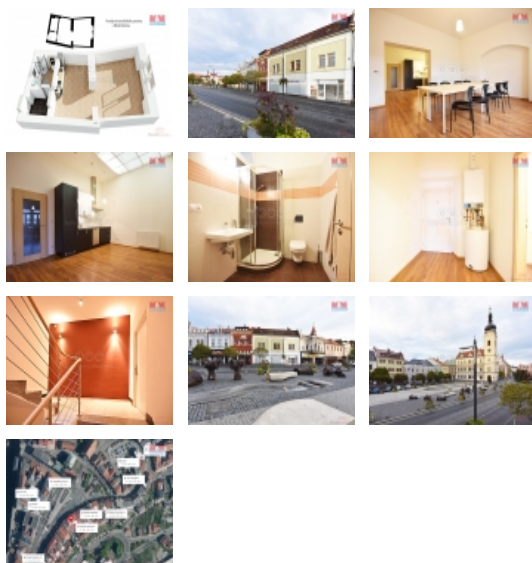

Informace o nemovitosti

Číslo podlaží v domě	2
Počet podlaží objektu	1
Druh objektu	cihlová
Stav objektu	velmi dobrý

Nemovitost nabízí

M&M reality holding a. s.

Krakovská 1675/2
Praha - Nové Město
11000