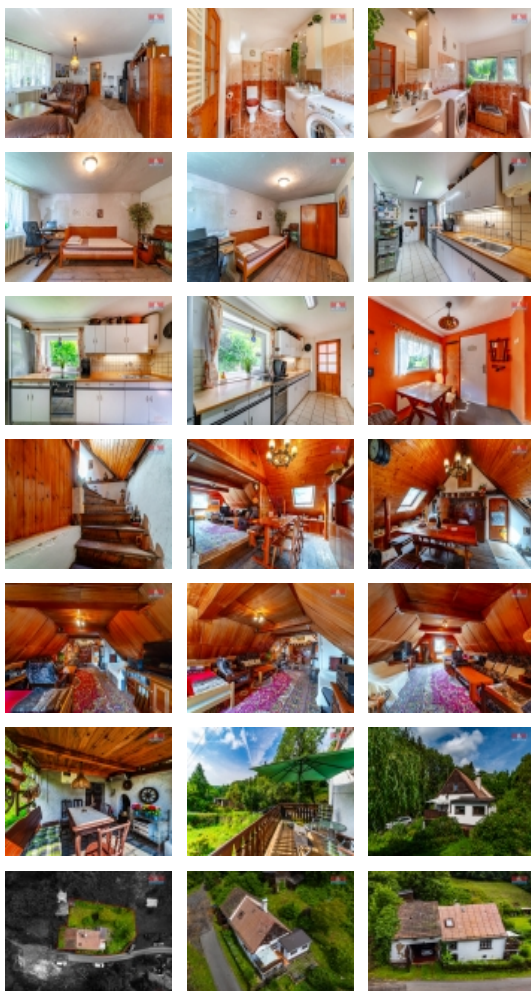

Informace o nemovitosti

Počet podlaží objektu	1
Druh objektu	smíšená
Stav objektu	dobrý
Vlastnictví	osobní
Vlastní pozemek (m²)	456
Vybavení	sklep
Umístění objektu	okrajová zástavba
Doprava	silnice autobus