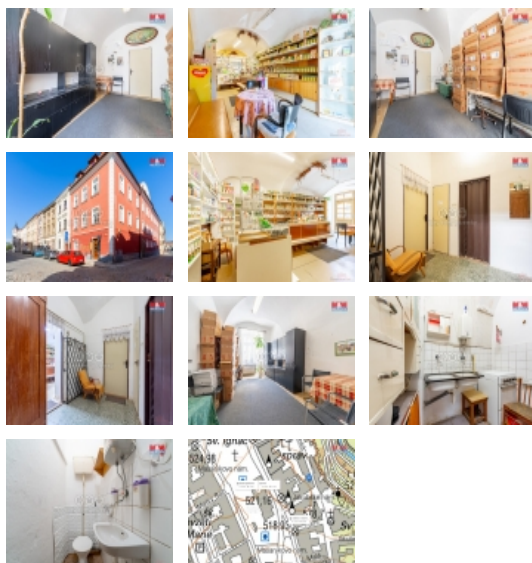

Nemovitost nabízí

M&M reality holding a. s.

Krakovská 1675/2
Praha - Nové Město
11000