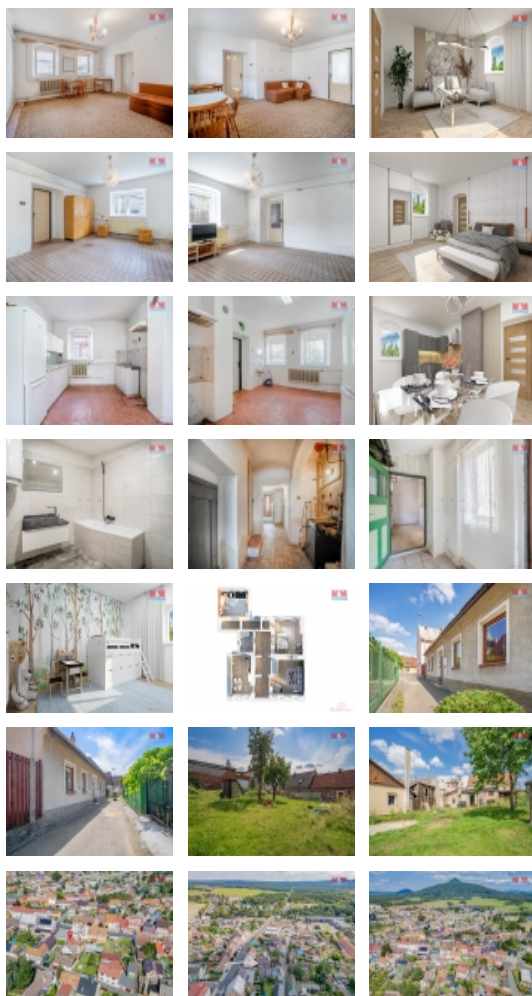

Informace o nemovitosti

Počet podlaží objektu	1
Druh objektu	smíšená
Stav objektu	před rekonstrukcí
Vlastnictví	osobní
Vlastní pozemek (m²)	241
Umístění objektu	klidná část obce
Topení	Lokální - tuhá paliva Ústřední - dálkové
Doprava	silnice
Elektřina	230 V 380 V