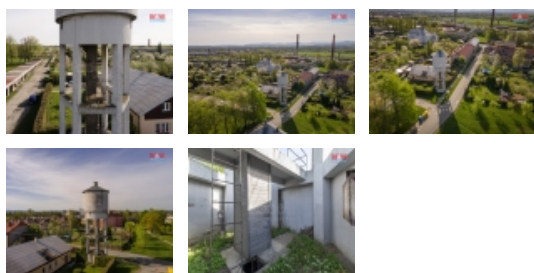

Prodej vodárenské věže, 61 m², Studénka, ul. Tovární

ČÍSLO ZAKÁZKY: 886693 TYP ZAKÁZKY: prodej

LOKALITA: Studénka (okres Nový Jičín), Tovární

Prodej vodárenské věže, 61 m², Studénka, ul. Tovární

Nabízíme jedinečnou příležitost - k prodeji se nabízí tato ojedinělá vodárenská věž v klidné části obce Butovice. Tento netradiční prostor o užitné ploše 61m² nabízí neomezené možnosti pro rekonstrukci a využití dle vašich představ? ať již sníte o proměně na originální bydlení či otevření unikátní kavárny. Nemovitost se řadí do kategorie ostatní. Vzhledem k své poloze v bloku v klidné části obce Butovice, je vhodná jak pro jednotlivce hledající inspirativní místo pro život nebo práci, tak pro investory, kteří ocení její potenciál. Stav nemovitosti je hodnocen jako dobrý, což otevírá dveře k okamžité realizaci vašich snů. Nezmeškejte šanci stát se vlastníkem této nepřehlédnutelné nemovitosti s bohatými možnostmi využití!

CENA: (za nemovitost) **1 350 000,- Kč**

Nemovitost nabízí

M&M reality holding a. s.

Krakovská 1675/2
Praha - Nové Město
11000

Informace o nemovitosti

Stav objektu	dobrý
Vlastnictví	osobní
Umístění objektu	klidná část obce
Užitná plocha (m²)	61
Poloha objektu	v bloku