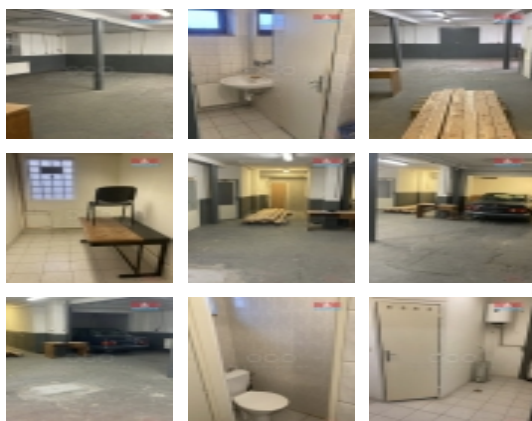

Informace o nemovitosti

Číslo podlaží v domě	1
Počet podlaží objektu	1
Druh objektu	cihlová
Stav objektu	dobry
Vlastnictví	osobní
Umístění objektu	okrajová zástavba
Topení	Lokální - tuhá paliva Lokální - elektrické
Doprava	silnice
Elektřina	vlastní zdroj
Voda	dálkový vodovod
Odpad	Městská kanalizace
Parkování	venkovní stání
Počet míst k parkování	2