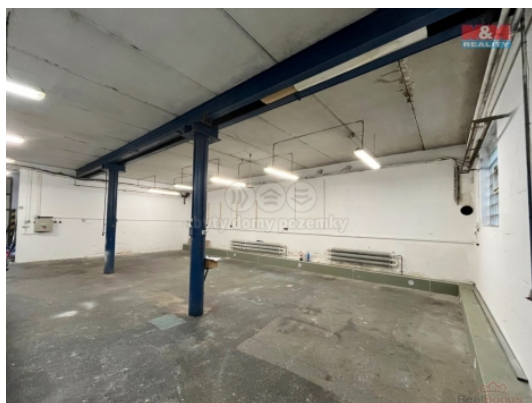

Pronájem velké dílny, 160 m², Neratovice, ul. Palackého

ČÍSLO ZAKÁZKY: 881456 TYP ZAKÁZKY: pronájem

LOKALITA: Neratovice (okres Mělník), Palackého

Pronájem velké dílny, 160 m², Neratovice, ul. Palackého

K dlouhodobému pronájmu nabízíme nadstandartně velkou dílnu 160 m² s vlastním parkováním v areálu v ulici Palackého v Neratovicích. Celá hala je prázdná a čistá, připravená k pronájmu. Prostory jsou součástí průmyslového areálu a lze je využít jako dílnu, výrobní místo, sklad nebo servis. K "dílně" patří jedno parkovací místo ve dvoře a k dispozici je sociální zařízení v areálu. Dílna je prostorná 160 m², uprostřed jsou litinové sloupy viz nákres v příloze, vjezd do dílny je bez problému vraty o šířce 350 cm (výška 350 cm).

Hala je připojena na vodu, vytápění prostor je v režii zájemce. Měsíční nájem činí 28.000,- Kč + energie / měsíc + 40.000,- Kč kauce + 14.000,- Kč provize RK.

Zavolejte si o detaily nebo rovnou o prohlídku.

Pokud by měl zájemce požadavek na větší plochu, lze využít i vedlejší sklad, plocha 34m², nájem 7.000 Kč měsíčně.

CENA: (za měsíc) **28 000,- Kč**

Informace o nemovitosti

Číslo podlaží v domě	1
Počet podlaží objektu	1
Druh objektu	cihlová
Stav objektu	po rekonstrukci
Vlastnictví	osobní
Umístění objektu	klidná část obce
Doprava	silnice
Voda	dálkový vodovod

Nemovitost nabízí

M&M reality holding a. s.

Krakovská 1675/2
Praha - Nové Město
11000