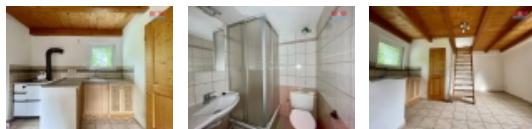

M&M reality holding, a.s.

Nemovitost nabízí

M&M reality holding a. s.

Krakovská 1675/2
Praha - Nové Město
11000

Prodej chaty, 26 m², Prachatice

ČÍSLO ZAKÁZKY: 881409 TYP ZAKÁZKY: prodej

LOKALITA: Prachatice

Prodej chaty, 26 m², Prachatice

Hledáte klid od všedního městského života na trvalé bydlení či rekreaci? Nabízíme k prodeji zděnou chatu v klidné části zahrádkářské osady, nedaleko Prachatic. Chata je ve velmi dobrém stavu, připravená k okamžitému užívání. Pozemek nabízí klidné posezení, ale také místo pro zahrádku či gril. Příjemné okolí a krásná příroda tvoří ideální prostředí pro relaxaci i aktivní trávení volného času. Pro více informací a prohlídky nás kontaktujte.

CENA: (za nemovitost) **2 650 000,- Kč**

Informace o nemovitosti

Počet podlaží objektu	1
Druh objektu	cihlová
Stav objektu	velmi dobrý
Vlastnictví	osobní
Vlastní pozemek (m²)	371
Vybavení	sklep zahrada
Umístění objektu	klidná část obce
Topení	Lokální - tuhá paliva
Doprava	silnice autobus
Elektřina	230 V 380 V
Voda	vlastní studna na hranici
Odpad	Septik
Orientace