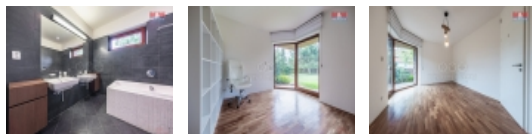

Prodej samostatného RD, 143 m², Trnová (okres Praha-západ)

M&M reality holding, a.s.

Prodej rodinného domu, 143 m², Trnová

ČÍSLO ZAKÁZKY: 879423   TYP ZAKÁZKY: prodej

LOKALITA: Trnová (okres Praha-západ)

Prodej rodinného domu, 143 m², Trnová

Nabízíme k prodeji samostatně stojící rodinný dům v klidné části obce Trnová u Jíloviště. Zděný a zateplený dům z roku 2007 s užitnou plochou 143 m² a pozemkem 969 m² poskytuje pohodlné bydlení v jedné úrovni. Dispozici tvoří prostorný obývací pokoj s jídelnou a kuchyní, dvě ložnice, pracovna s vyklápěcí postelí, dvě koupelny a tři šatny. Všechny obytné místnosti mají francouzská okna s přístupem na terasu a do zahrady. Podlahové a stropní vytápění, dřevěná okna s dvojskly, kvalitní interiérové rolety a krb zajišťují komfort a úsporu energie. Kuchyně je plně vybavena vestavnými spotřebiči. Bezpečnost domu zajišťuje moderní zabezpečovací systém. K dispozici je sklep s technickým zázemím a pochozí půda. Zahrada je udržována automatickým závlahovým systémem. Tento dům nabízí klidné a bezpečné bydlení s veškerým komfortem.

CENA: (za nemovitost) **17 968 000,- Kč**

Informace o nemovitosti

Počet podlaží objektu	1
Druh objektu	cihlová
Stav objektu	velmi dobrý
Vlastnictví	osobní
Vlastní pozemek (m²)	969
Umístění objektu	klidná část obce
Doprava	silnice MHD autobus
Rok kolaudace	2007
Parkování	u domu (veřejné)