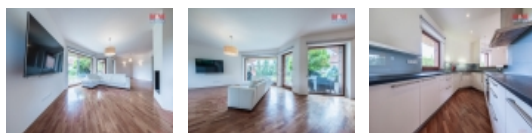

Prodej samostatného RD, 143 m², Trnová (okres Praha-západ)

M&M reality holding, a.s.

Prodej rodinného domu, 143 m², Trnová

ČÍSLO ZAKÁZKY: 879423   TYP ZAKÁZKY: prodej

LOKALITA: Trnová (okres Praha-západ)

Prodej rodinného domu, 143 m², Trnová

Nabízíme k prodeji samostatně stojící rodinný dům v klidné části obce Trnová u Jíloviště. Zděný a zateplený dům z roku 2007 s užitnou plochou 143 m² a pozemkem 969 m² poskytuje pohodlné bydlení v jedné úrovni. Dispozici tvoří prostorný obývací pokoj s jídelnou a kuchyní, dvě ložnice, pracovna s vyklápěcí postelí, dvě koupelny a tři šatny. Všechny obytné místnosti mají francouzská okna s přístupem na terasu a do zahrady. Podlahové a stropní vytápění, dřevěná okna s dvojskly, kvalitní interiérové rolety a krb zajišťují komfort a úsporu energie. Kuchyně je plně vybavena vestavnými spotřebiči. Bezpečnost domu zajišťuje moderní zabezpečovací systém. K dispozici je sklep s technickým zázemím a pochozí půda. Zahrada je udržována automatickým závlahovým systémem. Tento dům nabízí klidné a bezpečné bydlení s veškerým komfortem.

CENA: (za nemovitost) **17 968 000,- Kč**

Informace o nemovitosti

Počet podlaží objektu	1
Druh objektu	cihlová
Stav objektu	velmi dobrý
Vlastnictví	osobní
Vlastní pozemek (m²)	969
Umístění objektu	klidná část obce
Doprava	silnice MHD autobus
Rok kolaudace	2007
Parkování	u domu (veřejné)