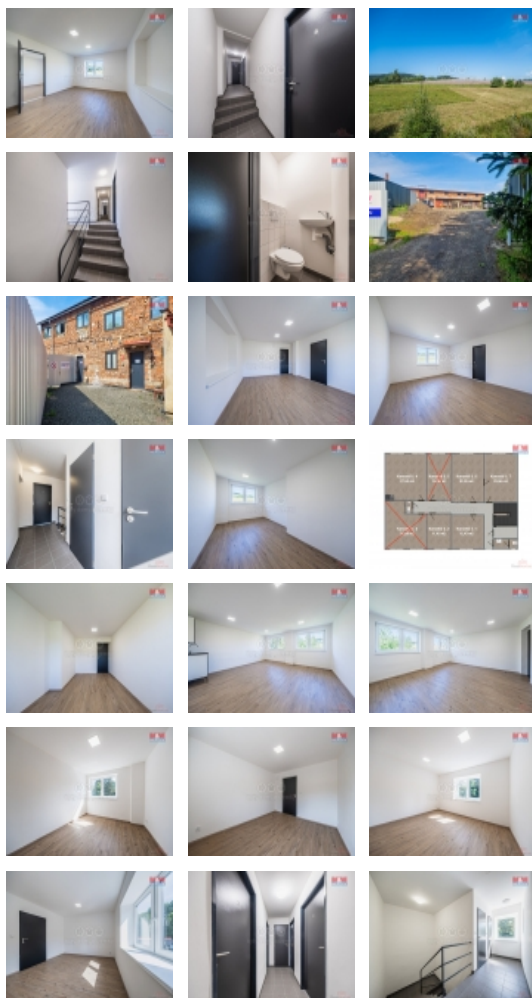

Informace o nemovitosti

Číslo podlaží v domě	2
Počet podlaží objektu	2
Druh objektu	cihlová
Stav objektu	velmi dobrý
Vlastnictví	osobní
Umístění objektu	okrajová zástavba
Topení	Lokální - elektrické
Doprava	silnice autobus
Voda	vlastní studna
Odpad	ČOV pro celý objekt
Parkování	u domu (veřejné)
Orientace	
Počet míst k parkování	1
Zdroj teplé vody	bojler
Ostatní	Plot
Užitná plocha (m²)	97