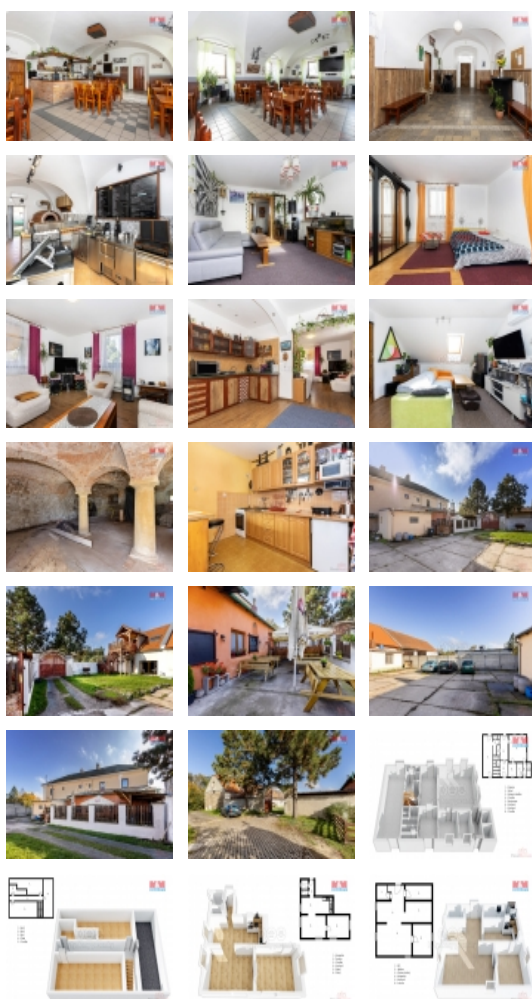

Informace o nemovitosti

Počet podlaží objektu	1
Druh objektu	cihlová
Stav objektu	velmi dobrý
Vlastnictví	osobní
Vybavení	sklep
Umístění objektu	centrum
Topení	Lokální - plynové Lokální - elektrické
Doprava	vlak silnice autobus