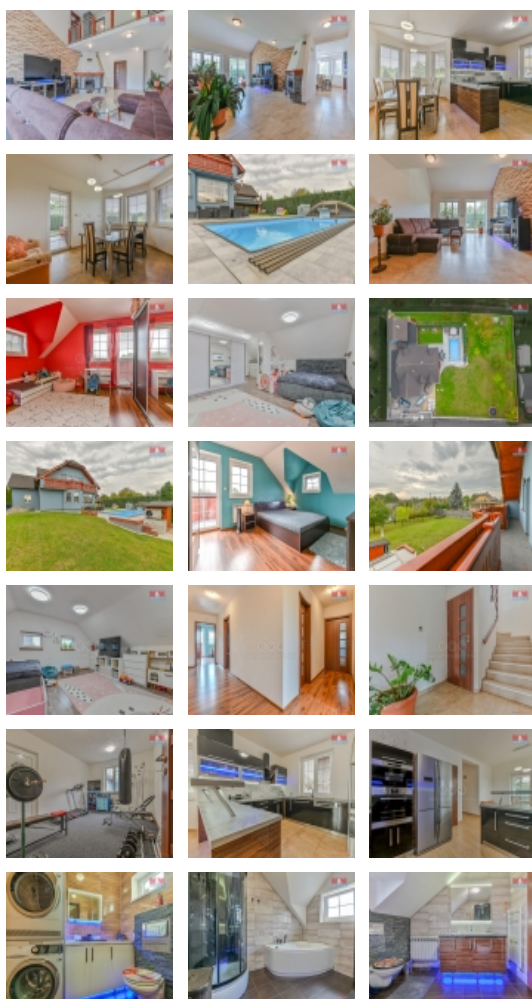

Informace o nemovitosti

Počet podlaží objektu	2
Druh objektu	cihlová
Stav objektu	velmi dobrý
Vlastnictví	osobní
Vlastní pozemek (m²)	2005
Vybavení	balkon sklep zahrada