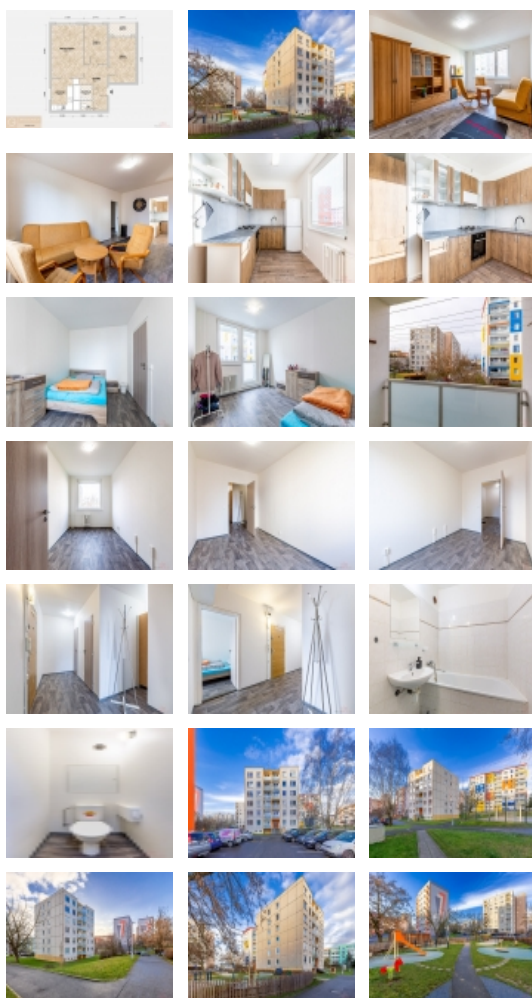

Informace o nemovitosti

Dispozice bytu	3+1
Číslo podlaží v domě	3
Celková podlahová plocha (m²)	72
Druh objektu	panelová
Stav objektu	velmi dobrý
Energetická třída	G - Mimořádně nevhodná
Vlastnictví	osobní