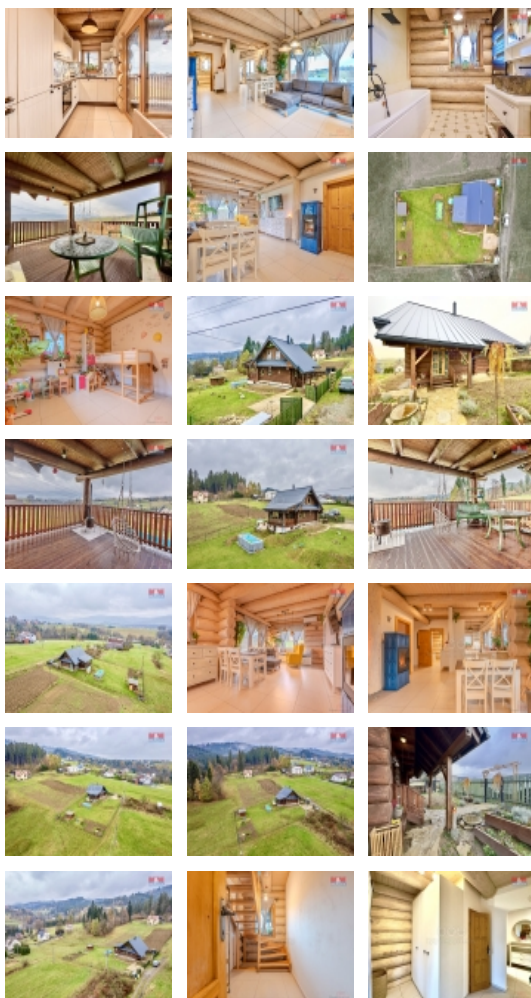

Informace o nemovitosti

Počet podlaží objektu	1
Druh objektu	dřevěná
Stav objektu	novostavba
Vlastnictví	osobní
Vlastní pozemek (m²)	1170
Vybavení	sklep zahrada