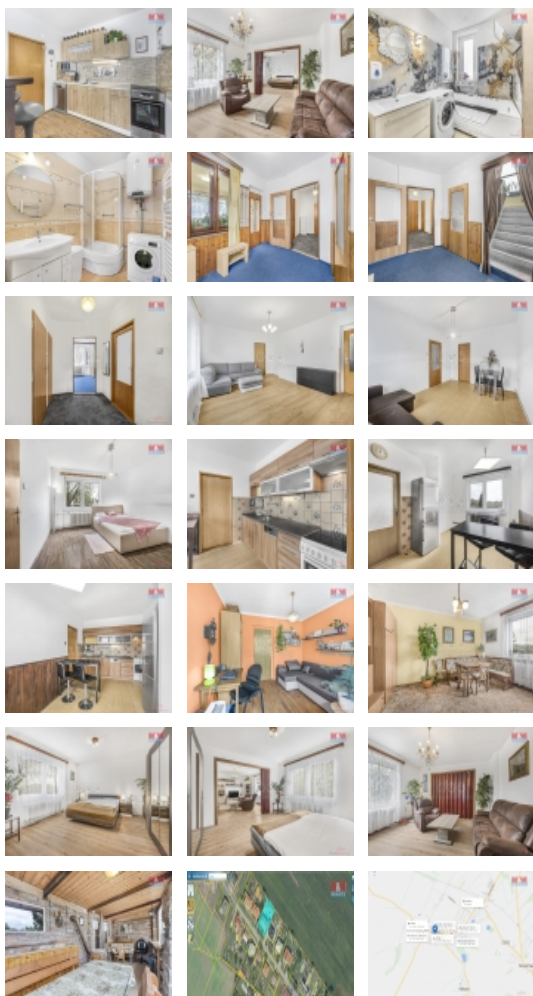

Informace o nemovitosti

Počet podlaží objektu	1
Druh objektu	cihlová
Stav objektu	dobrý
Vlastnictví	osobní
Vlastní pozemek (m²)	834
Vybavení	balkon sklep
Umístění objektu	klidná část obce
Vybaveno	Nezařizeno
Topení	Lokální - plynové Lokální - tuhá paliva
Doprava	autobus
Elektrina	230 V