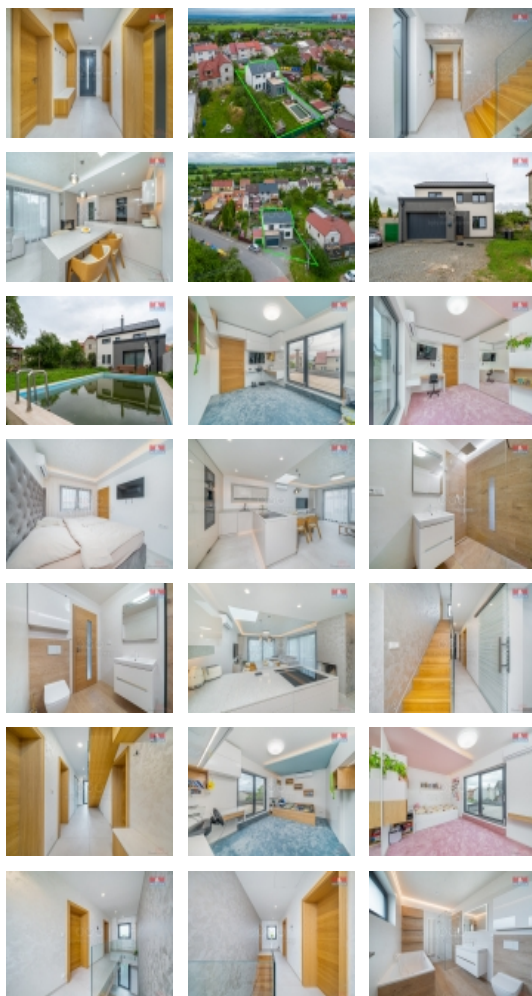

Informace o nemovitosti

Počet podlaží objektu	1
Druh objektu	cihlová
Stav objektu	velmi dobrý
Vlastnictví	osobní
Vlastní pozemek (m²)	454
Umístění objektu	centrum
Vybaveno	Nezařizeno
Topení	Lokální - tuhá paliva Lokální - elektrické Klimatizace
Doprava	silnice
Elektřina	230 V 380 V