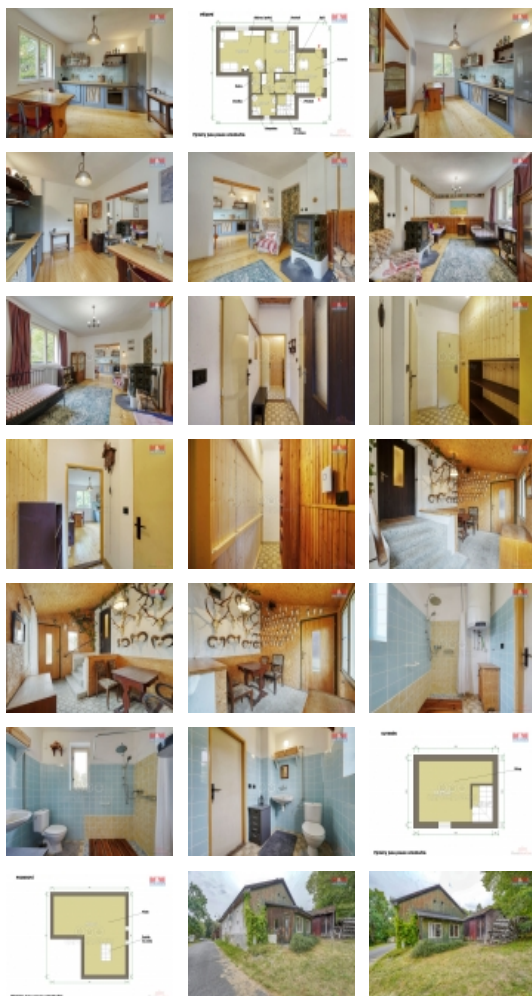

### Informace o nemovitosti

Počet podlaží objektu	1
Druh objektu	dřevěná
Stav objektu	dobrý
Vlastnictví	osobní
Vlastní pozemek (m <sup>2</sup> )	418
Vybavení	sklep
Umístění objektu	klidná část obce
Topení	Lokální - tuhá paliva
Doprava	silnice autobus
Elektřina	230 V