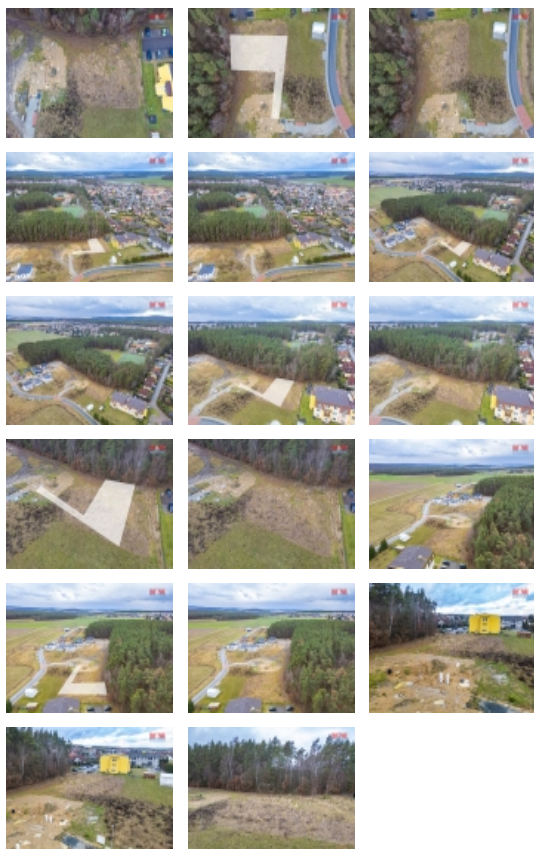

Prodej pozemku , určený k výstavbě RD, Zruč-Senec, Zruč (okres Plzeň-sever)

M&M reality holding, a.s.

Prodej pozemku k bydlení, 902 m?, Zruč-Senec

ČÍSLO ZAKÁZKY: 859580 TYP ZAKÁZKY: prodej

LOKALITA: Zruč-Senec, Zruč (okres Plzeň-sever)

Prodej pozemku k bydlení, 902 m?, Zruč-Senec

Nabídka exkluzivního pozemku 902 m? v klidné a vyhledávané lokalitě obce Zruč. Tento rovinatý pozemek je ideální pro realizaci vašeho vysněného domova. Jsou zde přivedeny všechny nezbytné inženýrské sítě: elektrická přípojka, veřejný vodovod, kanalizace a plyn, což značně usnadní a urychlí jakoukoliv výstavbu. Jedinečné plus této nabídky je bezesporu jeho bezprostřední blízkost k malebnému lesu, který je ideálním místem pro procházky či sběr hub, a to vše s výjimkou na ochranné pásmo lesa, díky čemuž je zasahování do přírodního prostředí minimální. Pozemek je v perfektním stavu a čeká, až na něm bude stát dům vašich snů. Pro více informací neváhejte kontaktovat našeho makléře. Nechte se okouzlit výhodami bydlení v této exkluzivní lokalitě.

Prodej pozemku , určený k výstavbě RD, Zruč-Senec, Zruč (okres Plzeň-sever)

Nemovitost nabízí

M&M reality holding a. s.

Krakovská 1675/2
Praha - Nové Město
11000

Občanská vybavenost	Škola Školka Zdravotnická zařízení Pošta Kompletní síť obchodů a služeb
Druh pozemku	pro bydlení
Inženýrské sítě	Vodovod Kanalizace Plyn Elektřina