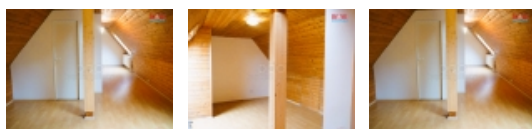

Pronájem samostatného RD, 350 m2, Praha 6, Střešovice

M&M reality holding, a.s.

Pronájem vily 6+1, Na Ořechovce, Praha 6

ČÍSLO ZAKÁZKY: 851985 TYP ZAKÁZKY: pronájem

LOKALITA: Praha 6, Střešovice, Na Ořechovce

Pronájem vily 6+1, Na Ořechovce, Praha 6

Nabízíme k pronájmu prostornou, luxusní, nezařízenou vilu (výměra 350 m2), která má 3 podlaží a podkroví, v žádané lokalitě pražských Střešovic. V přízemí se nachází centrální kuchyň, obývací se vstupem na zahradu, šatna a toaleta. První patro zahrnuje 3 místnosti, z toho 2 s vlastními koupelnami a úložný prostor. Ve druhém patře je prostorný trémový pokoj s koupelnou a šatnou. Podkroví tvoří prostor s vlastní koupelnou. Součástí všech koupelen jsou toalety. Topení je plynové nebo s využitím tepelného čerpadla. Součástí okrasné zahrady (750 m2) je vyhřívaný bazén. V suterénu se nachází garáž pro 2 vozidla, každé má samostatný výjezd. Jedná se o vyhledávanou vilovou lokalitu, s perfektní dostupností MHD, v blízkosti letiště a mezinárodní školy. Měsíční nájemné je 112 000 Kč, elektřinu, plyn a internet si platí nájemník sám. Vodné a stočné platí majitel a následně na nájemníka přeúčtuje. Provize RK je 1 měsíční nájem. K dispozici od 1.11.23.

CENA: (za měsíc) **112 000,- Kč**

Informace o nemovitosti

Počet podlaží objektu	1
Druh objektu	cihlová
Stav objektu	velmi dobrý
Vlastnictví	osobní
Vlastní pozemek (m2)	750
Umístění objektu	klidná část obce
Počet míst k parkování	2
Užitná plocha (m2)	350
Poloha objektu	samostatný