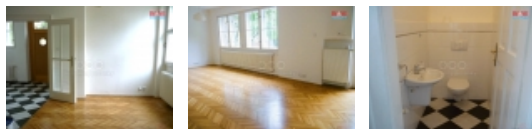

Pronájem samostatného RD, 350 m2, Praha 6, Střešovice

M&M reality holding, a.s.

Pronájem vily 6+1, Na Ořechovce, Praha 6

ČÍSLO ZAKÁZKY: 851985 TYP ZAKÁZKY: pronájem

LOKALITA: Praha 6, Střešovice, Na Ořechovce

Pronájem vily 6+1, Na Ořechovce, Praha 6

Nabízíme k pronájmu prostornou, luxusní, nezařízenou vilu (výměra 350 m2), která má 3 podlaží a podkroví, v žádané lokalitě pražských Střešovic. V přízemí se nachází centrální kuchyň, obývací se vstupem na zahradu, šatna a toaleta. První patro zahrnuje 3 místnosti, z toho 2 s vlastními koupelnami a úložný prostor. Ve druhém patře je prostorný trémový pokoj s koupelnou a šatnou. Podkroví tvoří prostor s vlastní koupelnou. Součástí všech koupelen jsou toalety. Topení je plynové nebo s využitím tepelného čerpadla. Součástí okrasné zahrady (750 m2) je vyhřívaný bazén. V suterénu se nachází garáž pro 2 vozidla, každé má samostatný výjezd. Jedná se o vyhledávanou vilovou lokalitu, s perfektní dostupností MHD, v blízkosti letiště a mezinárodní školy. Měsíční nájemné je 112 000 Kč, elektřinu, plyn a internet si platí nájemník sám. Vodné a stočné platí majitel a následně na nájemníka přeúčtuje. Provize RK je 1 měsíční nájem. K dispozici od 1.11.23.

CENA: (za měsíc) **112 000,- Kč**

Informace o nemovitosti

Počet podlaží objektu	1
Druh objektu	cihlová
Stav objektu	velmi dobrý
Vlastnictví	osobní
Vlastní pozemek (m2)	750
Umístění objektu	klidná část obce
Počet míst k parkování	2
Užitná plocha (m2)	350
Poloha objektu	samostatný