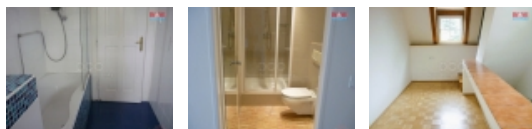

Pronájem samostatného RD, 350 m2, Praha 6, Střešovice

M&M reality holding, a.s.

Pronájem vily 6+1, Na Ořechovce, Praha 6

ČÍSLO ZAKÁZKY: 851985 TYP ZAKÁZKY: pronájem

LOKALITA: Praha 6, Střešovice, Na Ořechovce

Pronájem vily 6+1, Na Ořechovce, Praha 6

Nabízíme k pronájmu prostornou, luxusní, nezařízenou vilu (výměra 350 m2), která má 3 podlaží a podkroví, v žádané lokalitě pražských Střešovic. V přízemí se nachází centrální kuchyň, obývací se vstupem na zahradu, šatna a toaleta. První patro zahrnuje 3 místnosti, z toho 2 s vlastními koupelnami a úložný prostor. Ve druhém patře je prostorný trémový pokoj s koupelnou a šatnou. Podkroví tvoří prostor s vlastní koupelnou. Součástí všech koupelen jsou toalety. Topení je plynové nebo s využitím tepelného čerpadla. Součástí okrasné zahrady (750 m2) je vyhřívaný bazén. V suterénu se nachází garáž pro 2 vozidla, každé má samostatný výjezd. Jedná se o vyhledávanou vilovou lokalitu, s perfektní dostupností MHD, v blízkosti letiště a mezinárodní školy. Měsíční nájemné je 112 000 Kč, elektřinu, plyn a internet si platí nájemník sám. Vodné a stočné platí majitel a následně na nájemníka přeúčtuje. Provize RK je 1 měsíční nájem. K dispozici od 1.11.23.

CENA: (za měsíc) **112 000,- Kč**

Informace o nemovitosti

Počet podlaží objektu	1
Druh objektu	cihlová
Stav objektu	velmi dobrý
Vlastnictví	osobní
Vlastní pozemek (m2)	750
Umístění objektu	klidná část obce
Počet míst k parkování	2
Užitná plocha (m2)	350
Poloha objektu	samostatný