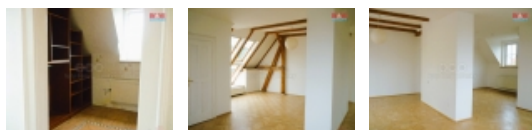

Pronájem samostatného RD, 350 m2, Praha 6, Střešovice

M&M reality holding, a.s.

Pronájem vily 6+1, Na Ořechovce, Praha 6

ČÍSLO ZAKÁZKY: 851985 TYP ZAKÁZKY: pronájem

LOKALITA: Praha 6, Střešovice, Na Ořechovce

Pronájem vily 6+1, Na Ořechovce, Praha 6

Nabízíme k pronájmu prostornou, luxusní, nezařízenou vilu (výměra 350 m2), která má 3 podlaží a podkroví, v žádané lokalitě pražských Střešovic. V přízemí se nachází centrální kuchyň, obývací se vstupem na zahradu, šatna a toaleta. První patro zahrnuje 3 místnosti, z toho 2 s vlastními koupelnami a úložný prostor. Ve druhém patře je prostorný trémový pokoj s koupelnou a šatnou. Podkroví tvoří prostor s vlastní koupelnou. Součástí všech koupelen jsou toalety. Topení je plynové nebo s využitím tepelného čerpadla. Součástí okrasné zahrady (750 m2) je vyhřívaný bazén. V suterénu se nachází garáž pro 2 vozidla, každé má samostatný výjezd. Jedná se o vyhledávanou vilovou lokalitu, s perfektní dostupností MHD, v blízkosti letiště a mezinárodní školy. Měsíční nájemné je 112 000 Kč, elektřinu, plyn a internet si platí nájemník sám. Vodné a stočné platí majitel a následně na nájemníka přeúčtuje. Provize RK je 1 měsíční nájem. K dispozici od 1.11.23.

CENA: (za měsíc) **112 000,- Kč**

Informace o nemovitosti

Počet podlaží objektu	1
Druh objektu	cihlová
Stav objektu	velmi dobrý
Vlastnictví	osobní
Vlastní pozemek (m2)	750
Umístění objektu	klidná část obce
Počet míst k parkování	2
Užitná plocha (m2)	350
Poloha objektu	samostatný