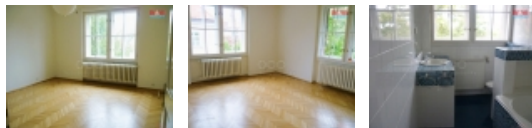

Pronájem samostatného RD, 350 m2, Praha 6, Střešovice

M&M reality holding, a.s.

Pronájem vily 6+1, Na Ořechovce, Praha 6

ČÍSLO ZAKÁZKY: 851985 TYP ZAKÁZKY: pronájem

LOKALITA: Praha 6, Střešovice, Na Ořechovce

Pronájem vily 6+1, Na Ořechovce, Praha 6

Nabízíme k pronájmu prostornou, luxusní, nezařízenou vilu (výměra 350 m2), která má 3 podlaží a podkroví, v žádané lokalitě pražských Střešovic. V přízemí se nachází centrální kuchyň, obývací se vstupem na zahradu, šatna a toaleta. První patro zahrnuje 3 místnosti, z toho 2 s vlastními koupelnami a úložný prostor. Ve druhém patře je prostorný trémový pokoj s koupelnou a šatnou. Podkroví tvoří prostor s vlastní koupelnou. Součástí všech koupelen jsou toalety. Topení je plynové nebo s využitím tepelného čerpadla. Součástí okrasné zahrady (750 m2) je vyhřívaný bazén. V suterénu se nachází garáž pro 2 vozidla, každé má samostatný výjezd. Jedná se o vyhledávanou vilovou lokalitu, s perfektní dostupností MHD, v blízkosti letiště a mezinárodní školy. Měsíční nájemné je 112 000 Kč, elektřinu, plyn a internet si platí nájemník sám. Vodné a stočné platí majitel a následně na nájemníka přeúčtuje. Provize RK je 1 měsíční nájem. K dispozici od 1.11.23.

CENA: (za měsíc) **112 000,- Kč**

Informace o nemovitosti

Počet podlaží objektu	1
Druh objektu	cihlová
Stav objektu	velmi dobrý
Vlastnictví	osobní
Vlastní pozemek (m2)	750
Umístění objektu	klidná část obce
Počet míst k parkování	2
Užitná plocha (m2)	350
Poloha objektu	samostatný