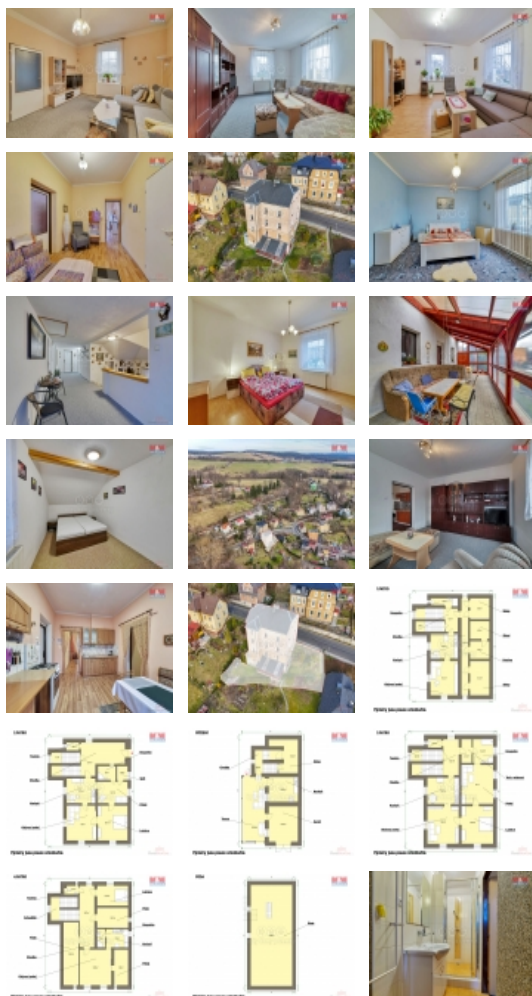

Informace o nemovitosti

Číslo podlaží v domě	3
Počet podlaží objektu	2
Druh objektu	cihlová
Stav objektu	velmi dobrý
Vlastnictví	osobní
Vlastní pozemek (m²)	351
Vybavení	sklep
Umístění objektu	klidná část obce
Topení	Lokální - tuhá paliva Lokální - elektrické