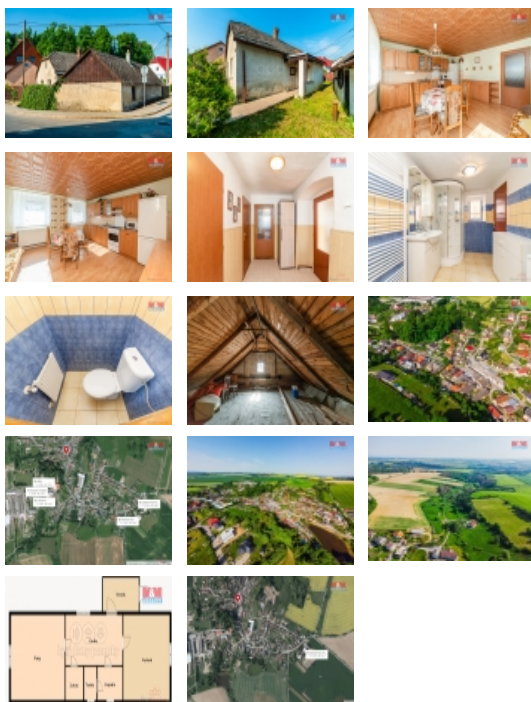

Informace o nemovitosti

Počet podlaží objektu	1
Druh objektu	smíšená
Stav objektu	dobrý
Vlastnictví	osobní
Vlastní pozemek (m2)	208
Vybavení	zahrada
Umístění objektu	klidná část obce
Telekomunikace	Internet
Topení	Lokální - tuhá paliva Ústřední - dálkové
Doprava	silnice autobus
Elektřina	230 V 380 V