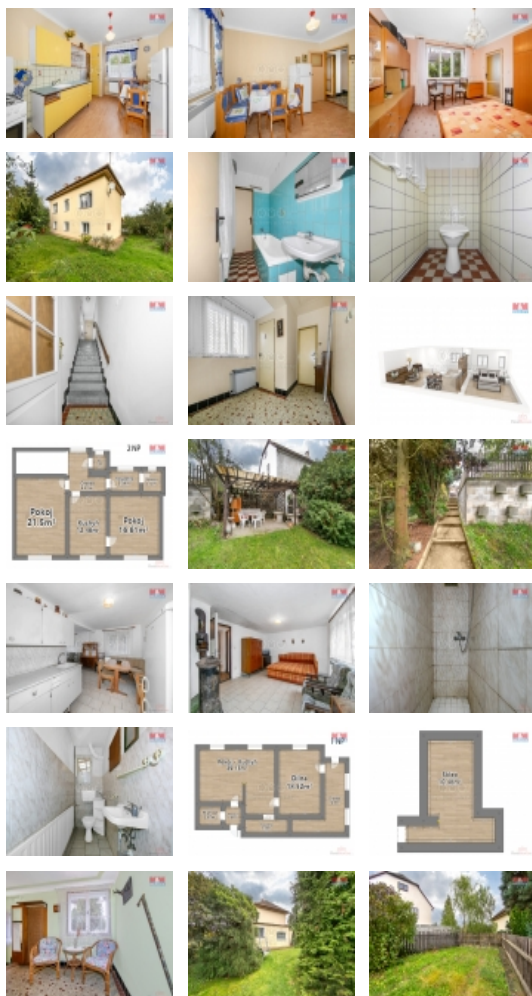

Prodej samostatného RD, 131 m², Krašovice (okres Plzeň-sever)

M&M realty holding, a.s.

Prodej dvougeneračního rodinného domu, 716 m² obec Krašovice

ČÍSLO ZAKÁZKY: 888548 TYP ZAKÁZKY: prodej

LOKALITA: Krašovice (okres Plzeň-sever)

Prodej dvougeneračního rodinného domu, 716 m² obec Krašovice

Exkluzivně Vám nabízím prodej dvougeneračního domu, který má dvě nadzemní podlaží o dvou bytových jednotkách 1+1 a 2+1, dílnu, sklep, parkovací stání na pozemku. Dům leží na pozemku o velikosti 716 m² v obci Krašovice. Spodní bytová jednotka po částečné rekonstrukci interiéru, ale v zachovalém stavu a horní bytová jednotka částečná rekonstrukce interiéru s možností bydlení. Dům částečně podsklepený, vytápění domu plynový kotel, možnost i využití krbových kamen. Dům napojen na veřejný vodovod a kanalizaci, nový rozvod elektřiny, voda plast. Co více si přát? Možnost využití půdního prostoru na výstavbu. Na pozemku pergola s grilem. Obec Krašovice je klidnou a malebnou obcí, která nabízí příležitosti pro aktivní trávení volného času. V okolí se nachází cyklostezky, turistické trasy, které Vás zavedou do okolní přírody a najdete zde Krašovický rybník. Občanská vybavenost v dosahu. Neváhejte si domluvit prohlídku Vaše makléřka Zdeni

CENA: (za nemovitost) **7 245 200,- Kč**

Informace o nemovitosti

Počet podlaží objektu	1
Druh objektu	smíšená
Stav objektu	velmi dobrý
Vlastnictví	osobní
Vlastní pozemek (m ²)	716
Vybavení	sklep zahrada
Umístění objektu	centrum

Topení	Lokální - plynové
Doprava	vlak silnice autobus
Elektřina	230 V 380 V
Voda	dálkový vodovod vlastní studna
Odpad	Městská kanalizace
Plyn	Zaveden
Rok rekonstrukce	1995
Parkování	venkovní stání
Orientace	
Počet míst k parkování	1
Zdroj teplé vody	bojler
Ostatní	Plot
Užitná plocha (m2)	131
Poloha objektu	samostatný