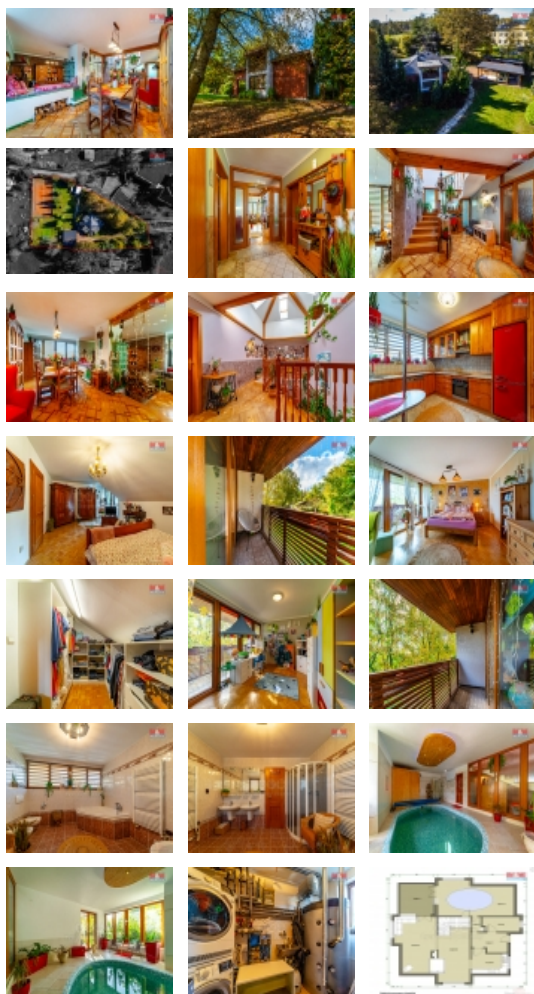

Informace o nemovitosti

Počet podlaží objektu	2
Druh objektu	cihlová
Stav objektu	velmi dobrý
Vlastnictví	osobní
Vlastní pozemek (m²)	3713