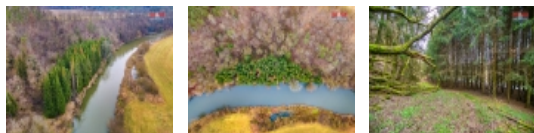

Prodej pozemku , les, Zruč-Senec (okres Plzeň-sever)

M&M reality holding, a.s.

Prodej, les, 3632 m2, Zruč-Senec

ČÍSLO ZAKÁZKY: 823833   TYP ZAKÁZKY: prodej

LOKALITA: Zruč-Senec (okres Plzeň-sever)

Prodej, les, 3632 m2, Zruč-Senec

Prodej lesního pozemku o celkové rozloze 3632 m2 u Čertova mlýna nedaleko obce Zruč - Senec u Plzně. Les se nachází na krásném místě v těsné blízkosti řeky Berounky. Vhodné pro milovníky přírody a rybaření. Pro více informací kontaktujte makléře.

CENA: (za nemovitost) **1 500 000,- Kč**

Informace o nemovitosti

Stav objektu	velmi dobrý
Vlastnictví	osobní
Vlastní pozemek (m2)	3632
Umístění objektu	samota
Doprava	silnice autobus
Elektřina	není
Voda	vlastní studna
Plyn	Není
Parkování	venkovní stání
Komunikace	betonová
Druh pozemku	les