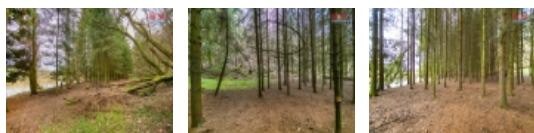

Prodej pozemku , les, Zruč-Senec (okres Plzeň-sever)

M&M reality holding, a.s.

Prodej, les, 3632 m2, Zruč-Senec

ČÍSLO ZAKÁZKY: 823833   TYP ZAKÁZKY: prodej

LOKALITA: Zruč-Senec (okres Plzeň-sever)

Prodej, les, 3632 m2, Zruč-Senec

Prodej lesního pozemku o celkové rozloze 3632 m2 u Čertova mlýna nedaleko obce Zruč - Senec u Plzně. Les se nachází na krásném místě v těsné blízkosti řeky Berounky. Vhodné pro milovníky přírody a rybaření. Pro více informací kontaktujte makléře.

CENA: (za nemovitost) **1 500 000,- Kč**

Informace o nemovitosti

Stav objektu	velmi dobrý
Vlastnictví	osobní
Vlastní pozemek (m2)	3632
Umístění objektu	samota
Doprava	silnice autobus
Elektřina	není
Voda	vlastní studna
Plyn	Není
Parkování	venkovní stání
Komunikace	betonová
Druh pozemku	les