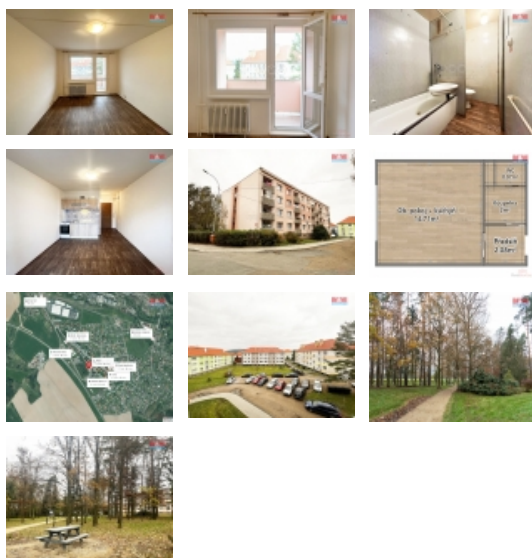

Nemovitost nabízí

M&M realty holding a. s.

Krakovská 1675/2
Praha - Nové Město
11000